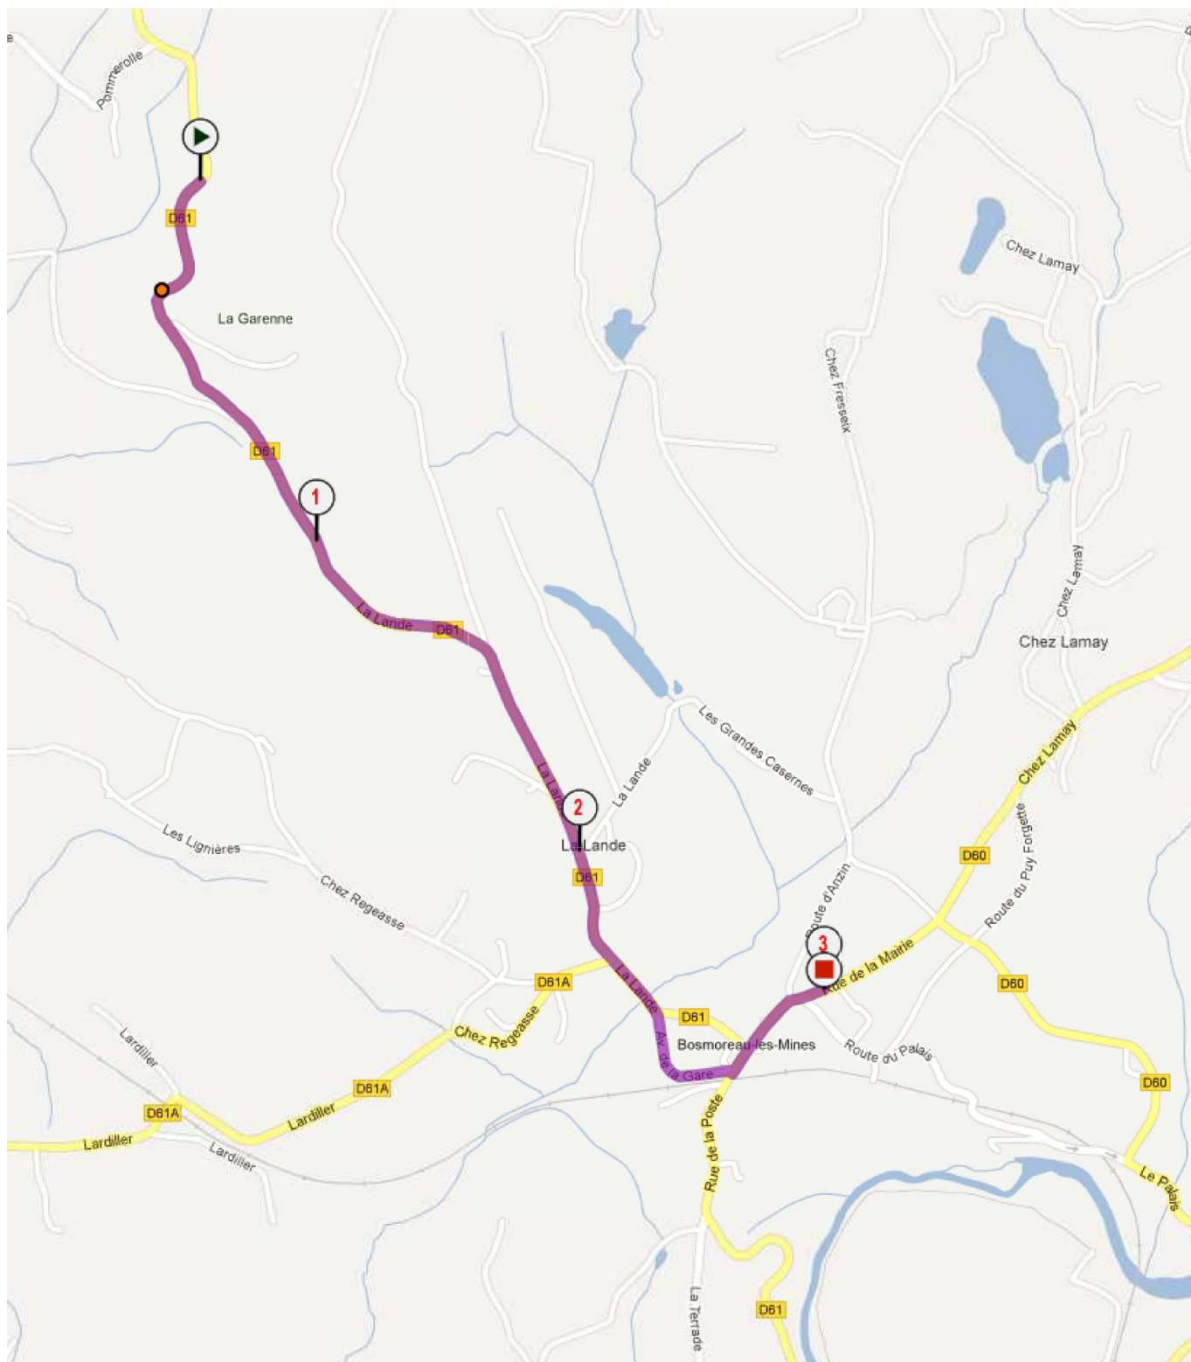

Vendredi 20 juillet 2012 - BOSMOREAU LES MINES

3 derniers Km

BOSMOREAU-LES-MINES

[CLM 3 derniers KM]

BOSMOREAU-LES-MINES