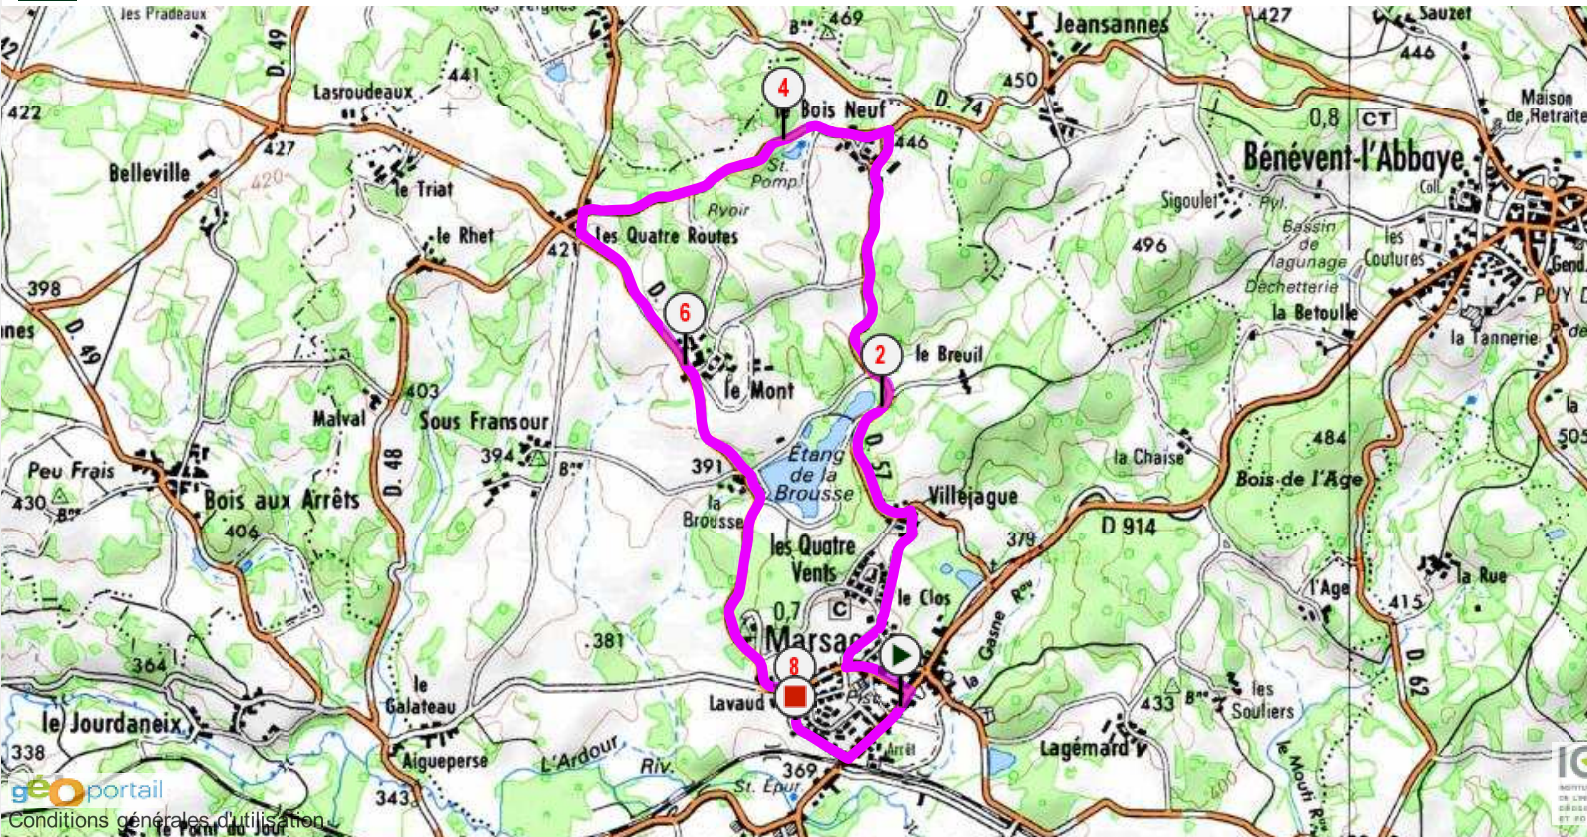

**GSO**

Cyclisme Route, 8.685 (km) : Marsac -> Marsac

aacf87

(0 votes; 0), 0 commentaire(s)

0 1 km Reseau geodesique francais 1993

**Longitude :** 1.619430 **Latitude :** 46.126430 dearés décimaux

**Informations générales**

**Localité de départ** Marsac  
**Localité d'arrivée** Marsac

**8.685km**

**Altitude min.** 375  
**Altitude max.** 451  
**Dénivelé Tot.** +90  
**Dénivelé Tot.** - -91

**Activité** Cyclisme Route  
**Difficulté** Haute  
**Type de sol** Route  
**Type de Parcours** Officiel  
**Parcours balisé** Oui  
**Parcours testé par l'auteur** Oui

**Dernière mise à jour** 18/03/2012  
**Identifiant du parcours** 1512580

**Notes de l'auteur**

Aucune

**Mots-clés** Aucun

**Mes notes**

...