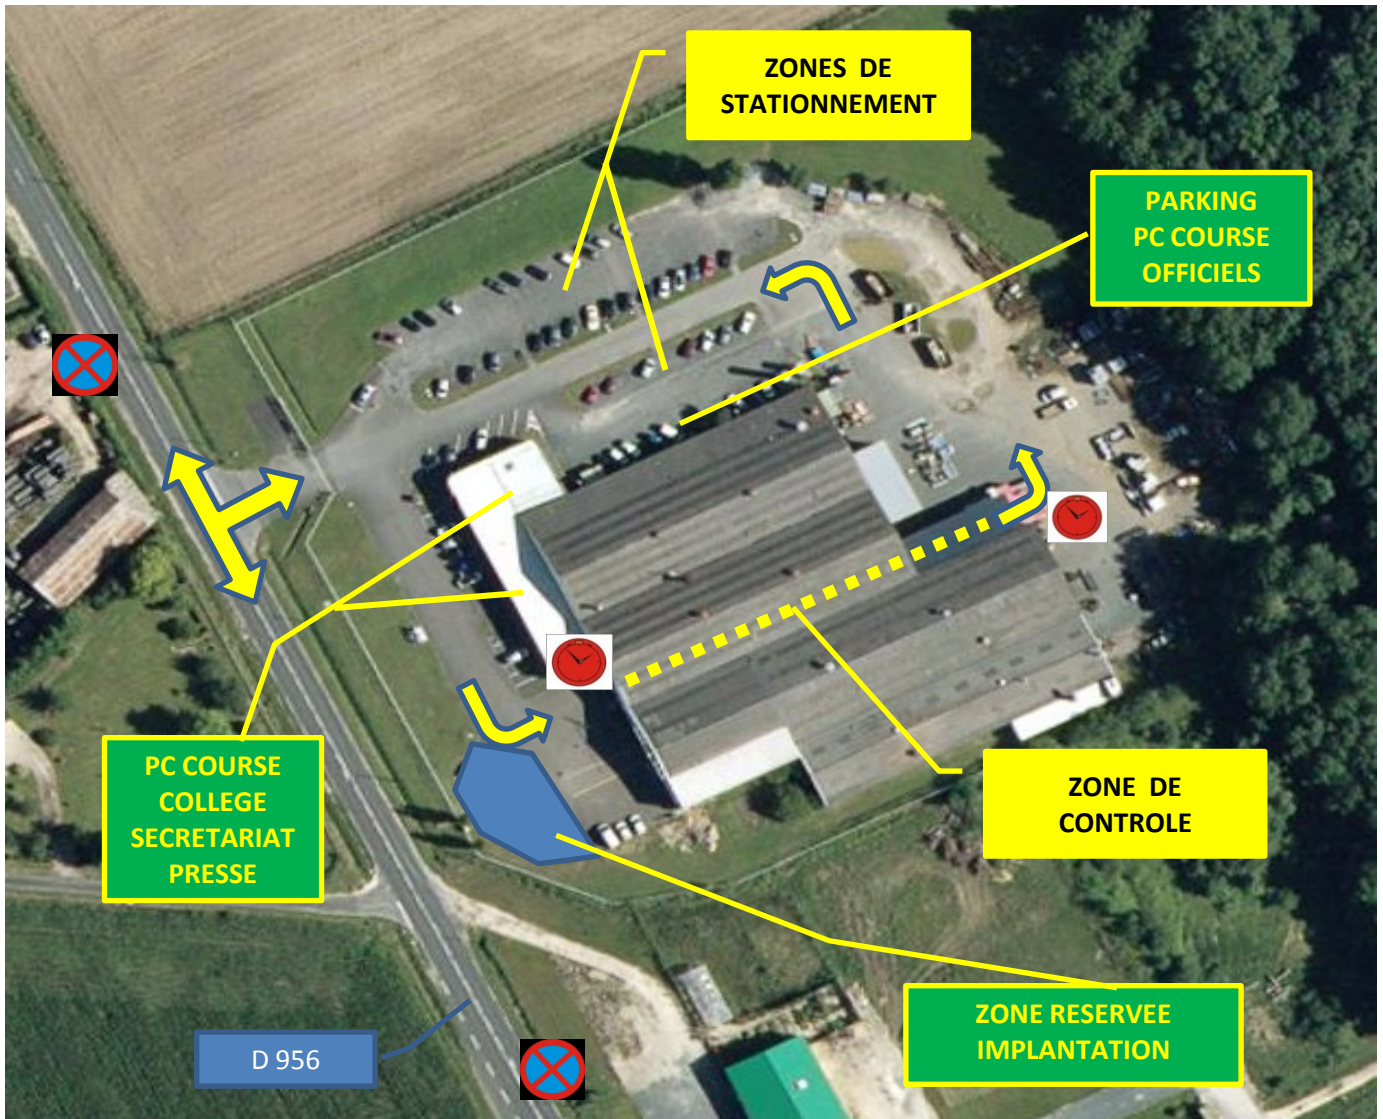

RALLYE DE L'INDRE – USINE SOFEVAL
 IMPLANTATION PC COURSE
 VERIFS. TECHNIQUES

Vendredi 17 et Samedi 18 octobre 2017

**CONTROLES TECHNIQUES
ETS SOFEVAL
ROUTE DE CHATEAUROUX
VALENCAY**

GPS : 47.145587 , 1.571572
40 rte de chateauroux 36600 Valençay

**-STATIONNEMENT INTERDIT SUR LA ROUTE DEPARTEMENTALE D956
-DECHARGEMENT UNIQUEMENT SUR PARKING SOFEVAL SELON PLAN
-PARKING PLATEAUX ROUTE DE POULAINES D960 IMPERATIVEMENT
MERCİ DE VOTRE ATTENTION**