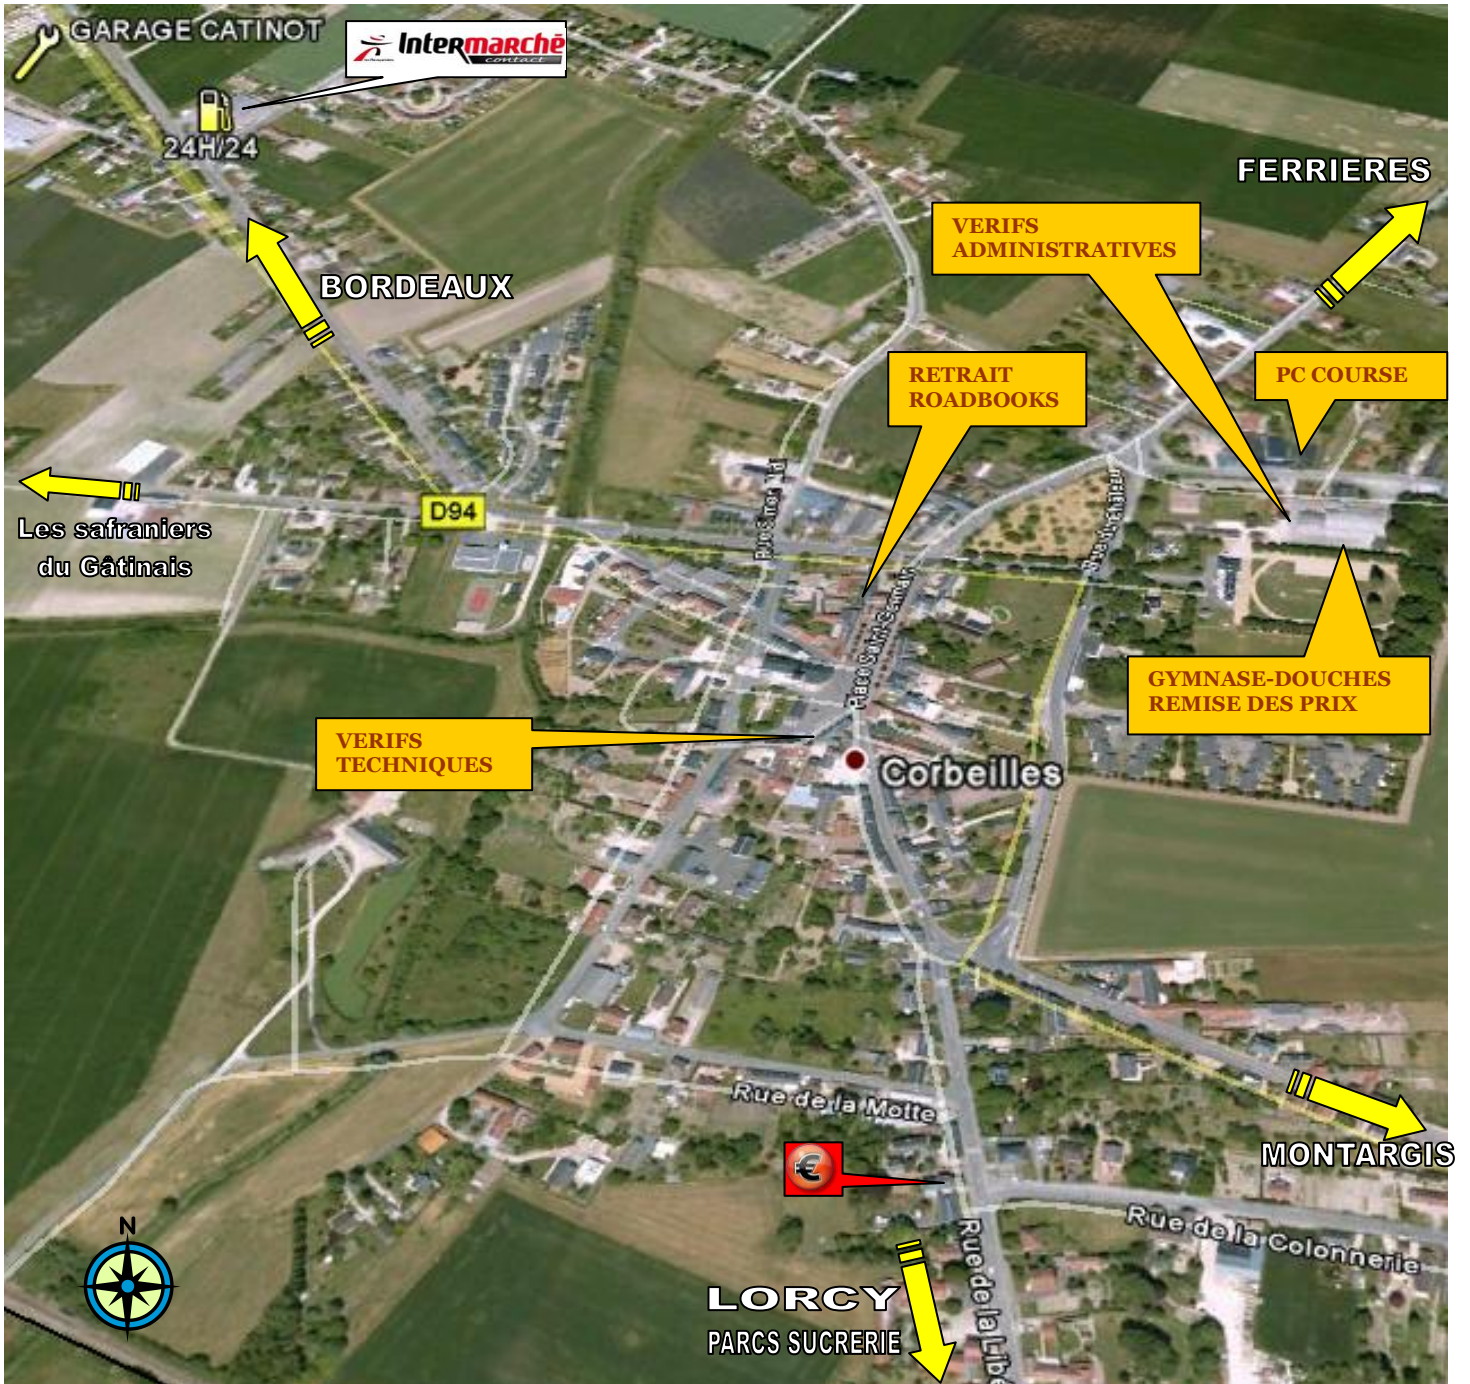

# TERRES du GATINAIS

## PLAN GLOBAL 2014

CORBEILLES  
PLAN DES PARCS 2014

DIRECTION CORBEILLES

CH ENTREE

CH SORTIE

PARC FERME  
PARC  
DE REGROUPEMENT

ZONE CAMPING

DIRECTION LORCY

# TERRES du GATINAIS

PANNES - PLAN DES PARCS 2014