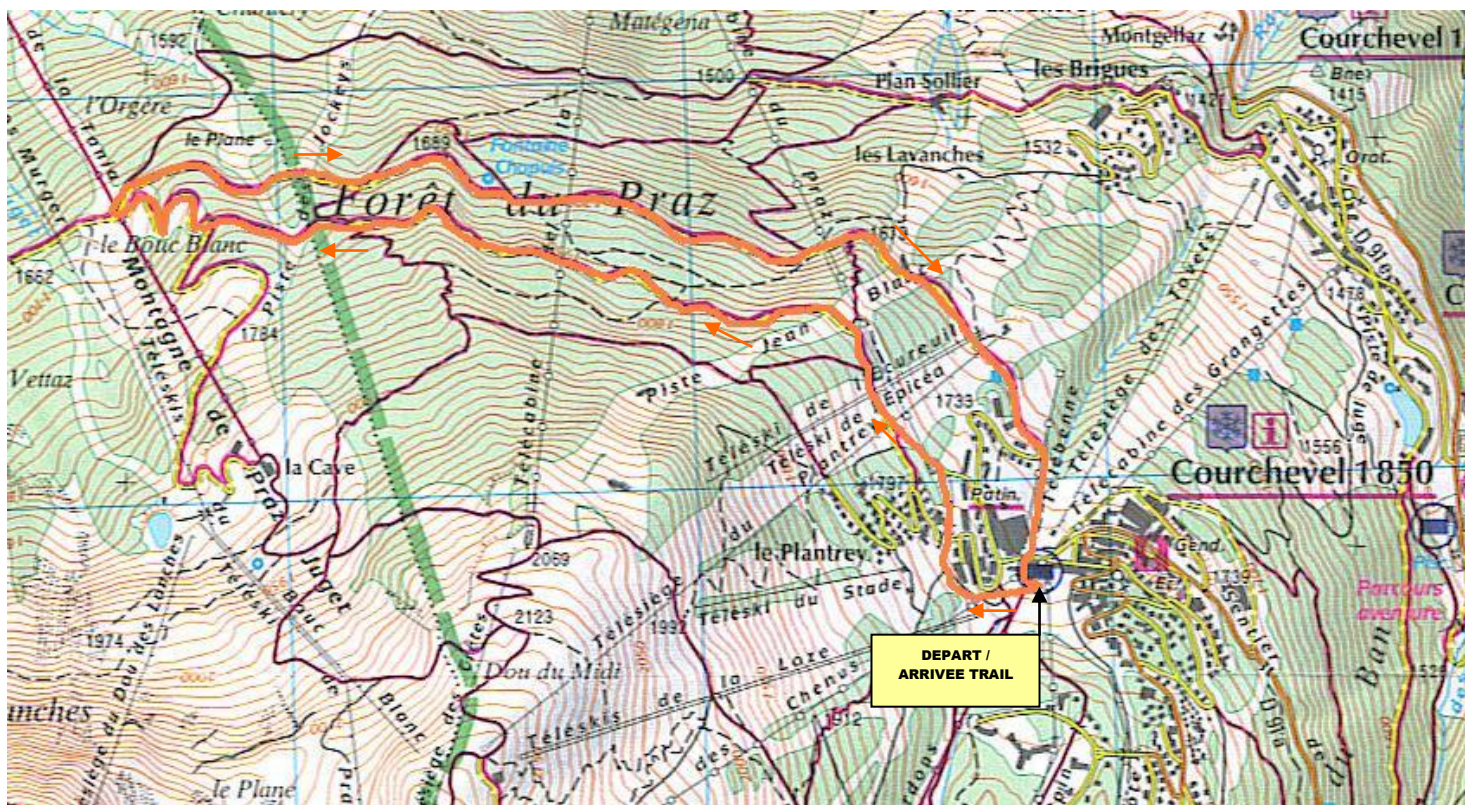

PARCOURS
PROFIL
TRAIL
2016

PARCOURS TRAIL : 6,3 km (180m D+/-) – Balisage Orange

PROFIL TRAIL – Altitude départ / arrivée : 1760m