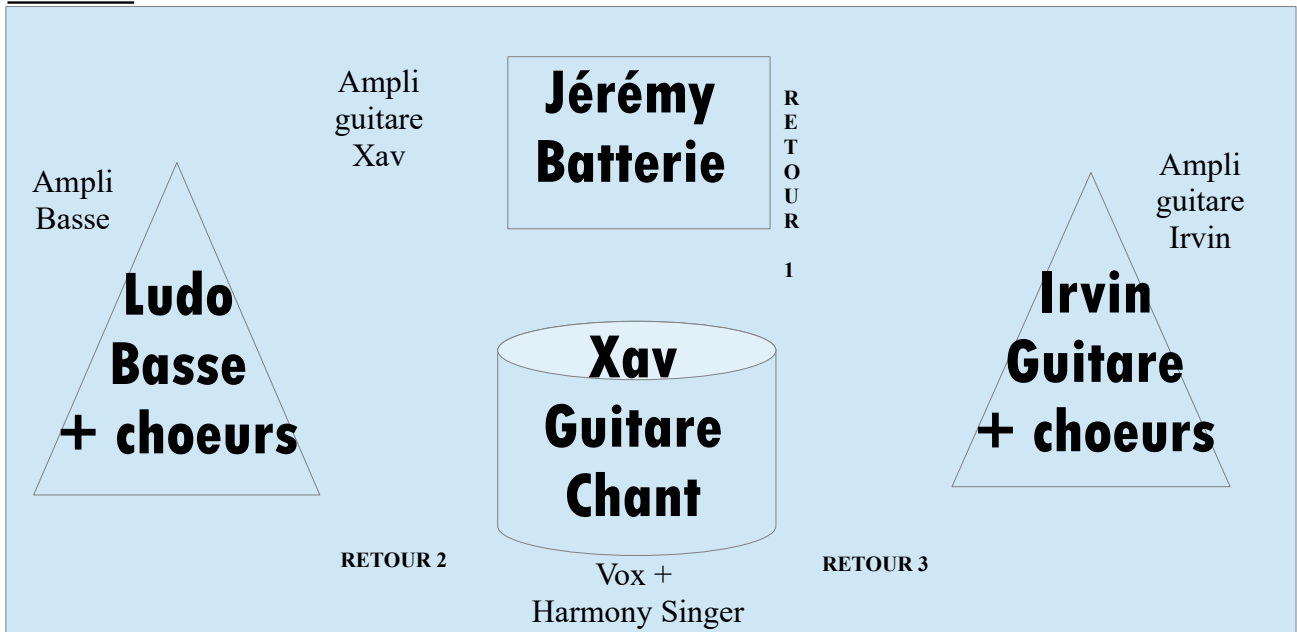

LA FICHE TECHNIQUE DE CALIMUCHO

Groupe de rock français, basé à Fargniers (Aisne), fondé en 1997, qui revient en 2016 après 17 ans de break

On est **4 musiciens** :

LUDO (basse + chœurs) bass Hohner Steinberger B2A

+ ampli Marshall state b 150 watts

JEREMY (batterie) Mapex 5 fûts

IRVIN (guitare + chœurs) guitare Telecaster USA

XAV (chant et guitare) : guitares électriques Epiphone Les Paul et Standard

+ pédale d'effets Vox (StompLab) + ampli guitare Fame 60 watts

+ 2 personnes pour l'encadrement (photos et film)

On a un micro TG V35d s (Beyerdynamic) pour le chanteur, avec pédale d'effets TC Helicon (Harmony Singer)

On joue des **compos originales** (français-anglais) – et quelques reprises (Bérurier Noir, Porte-Manteaux, Cyco Miko...)

Set entre 1h30 et 2h (18 compos + 6 reprises)

Mini-set 1h

Contacts : Ludo (06 82 02 11 95), Xav (06 64 24 09 83) et Jérémy (06 66 92 14 60) ou sur notre page Facebook « Calimucho »

Site internet : <http://calimucho.clubeo.com>