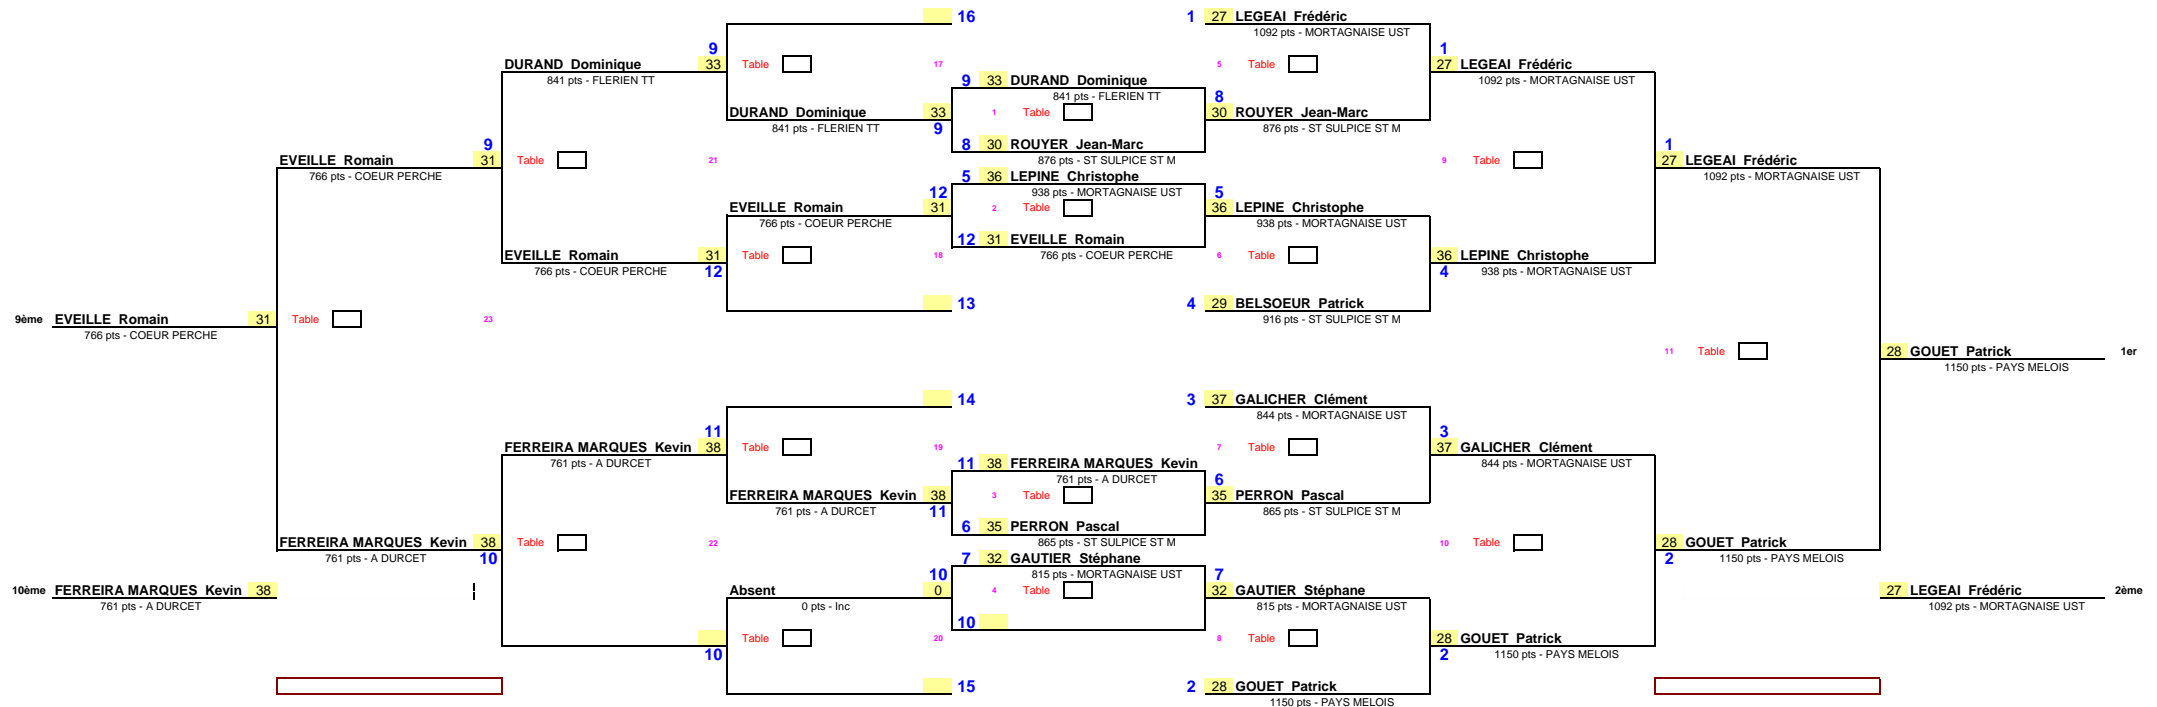

Places 9ème/10ème Places 9 à 12 Places 9 à 16 1/8 de Finale 1/4 de Finale 1/2 Finale Finale

Places 11ème/12ème

Places 13ème/14ème

Places 15ème/16ème

Places 3ème/4ème

Places 5 à 8

Places 5ème/6ème

Places 7ème/8ème

Date: 18/03/2017
 EPREUVE : Critérium fédéral
 TABLEAU : D1 Messieurs Elite