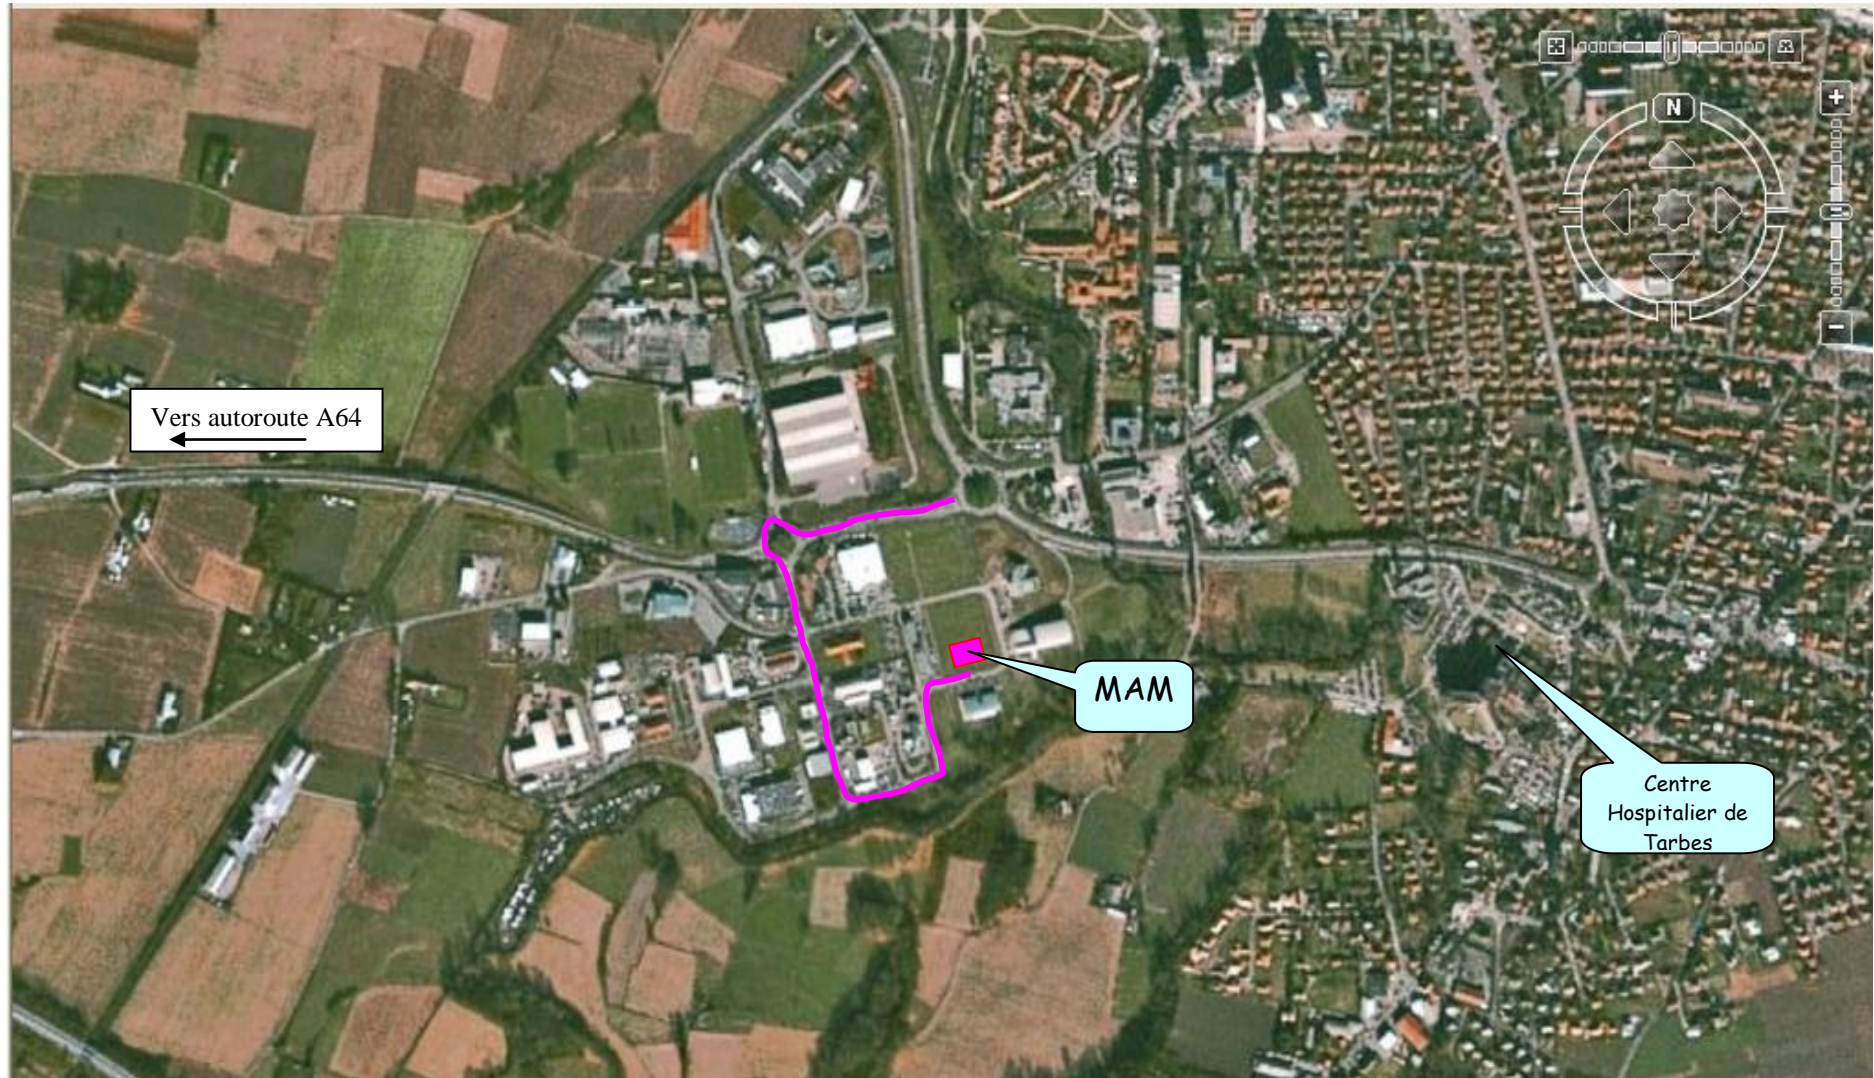

MAISON DES ARTS MARTIAUX

Coordonnées : N 43° 13' 14,19''
E 00° 02' 46,66''