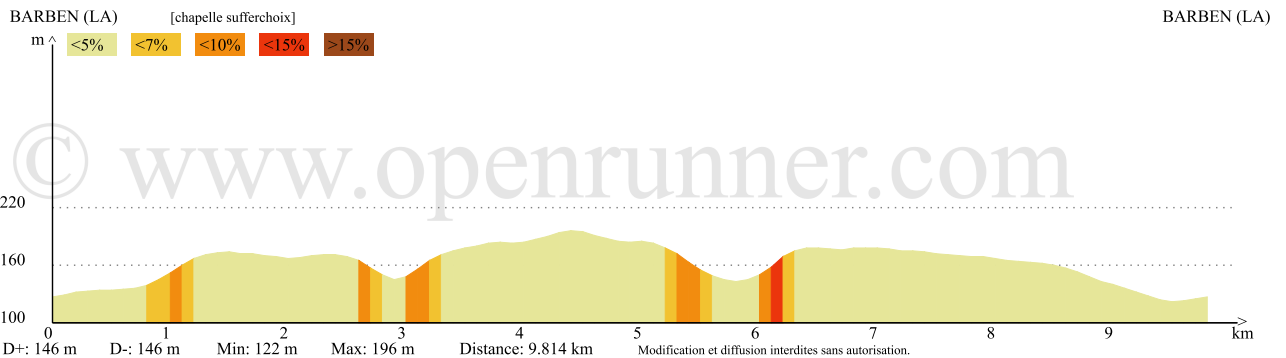

## chapelle sufferchoix

Randonnée Pédestre, 9.814km, Dénivelé 146m : Barben (La) -> Barben (La)  
(0 votes; 0), 0 commentaire(s)

**larandonneedesamis**

[Contactez l'auteur de ce parcours](#)  
[Listez les parcours de cet auteur](#)

ID:7702640  
9.815 km

DESCRIPTION

PROFIL ALTIMETRIQUE

SERVICES

EXPORT GPS

TRANSFERT GPS

**Position du curseur**

Altitude: 123m D+: 142m D-: 146m Distance depuis le départ: 9.600km  
Longitude: 5.20514° Latitude: 43.62776°