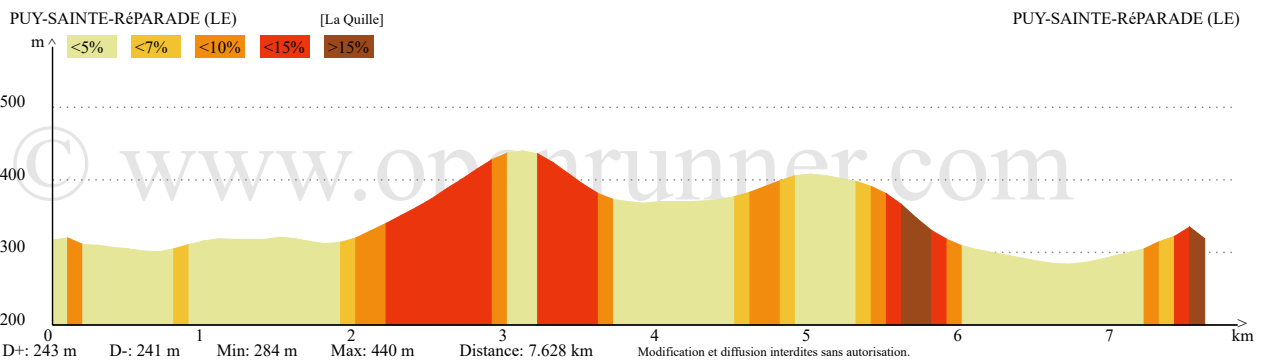

### Position du curseur

Altitude: 317m D+: 0m D-: 0m Distance depuis le départ: 0.000km  
Longitude: 5.43895° Latitude: 43.64286°