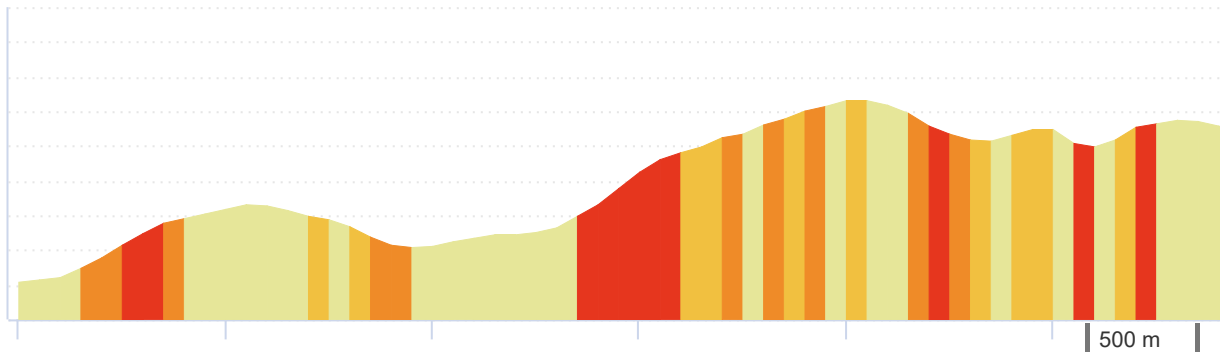

8190726 | Randonnée pédestre | le vallon du Marbre
Le Tholonet -> Le Tholonet
8.269 km ↑ 239 m ↓ 240 m ▲ 232 m ▲ 390 m

<5% <7% <10% <15% >15%

Leaflet
Google

Le droit de reproduction est strictement réservé à un usage personnel et privé. Lors de la pratique de votre activité, veuillez à respecter les propriétés et chemins privés.