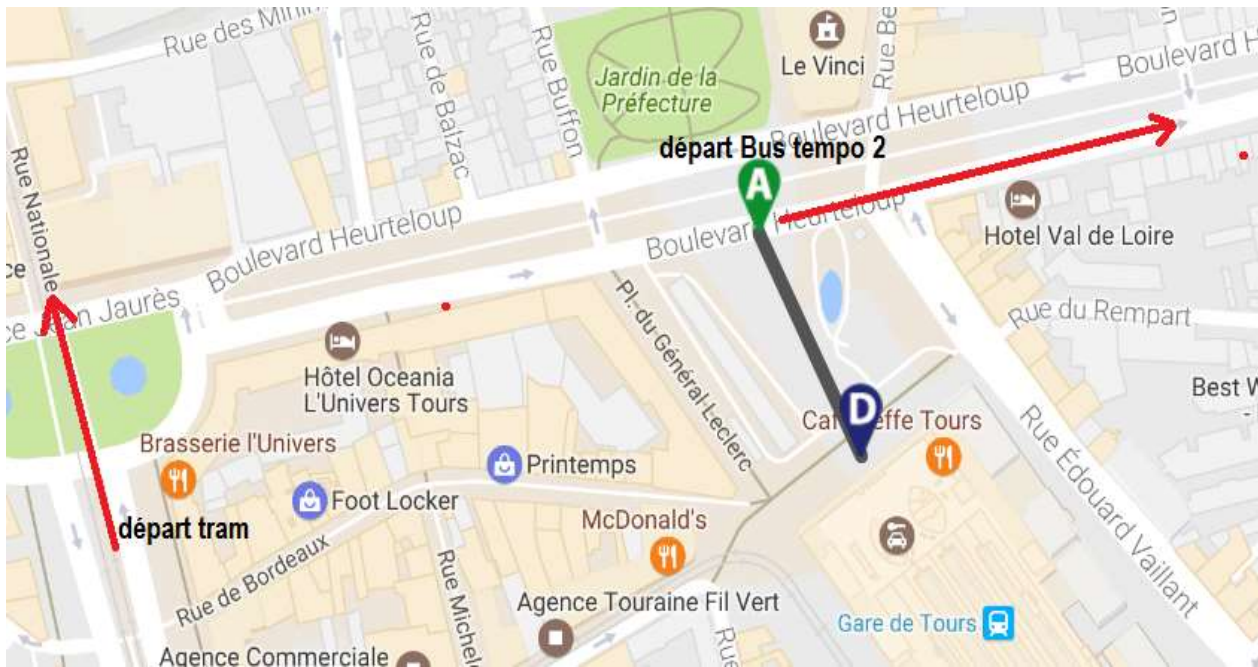

[SITE FIL BLEU](#)

[TARIFS](#)

[LIGNE TEMPO 2 DIRECTE](#)

[LIGNE TRAM](#)

vers gymnase

circulation internes
SSS le soir

GNAV

batiment D

Espace détente
internes

Portillon

Entrée

Rue des Douets

Rue des Douets

Rue des Douets

filbleu
arrêt