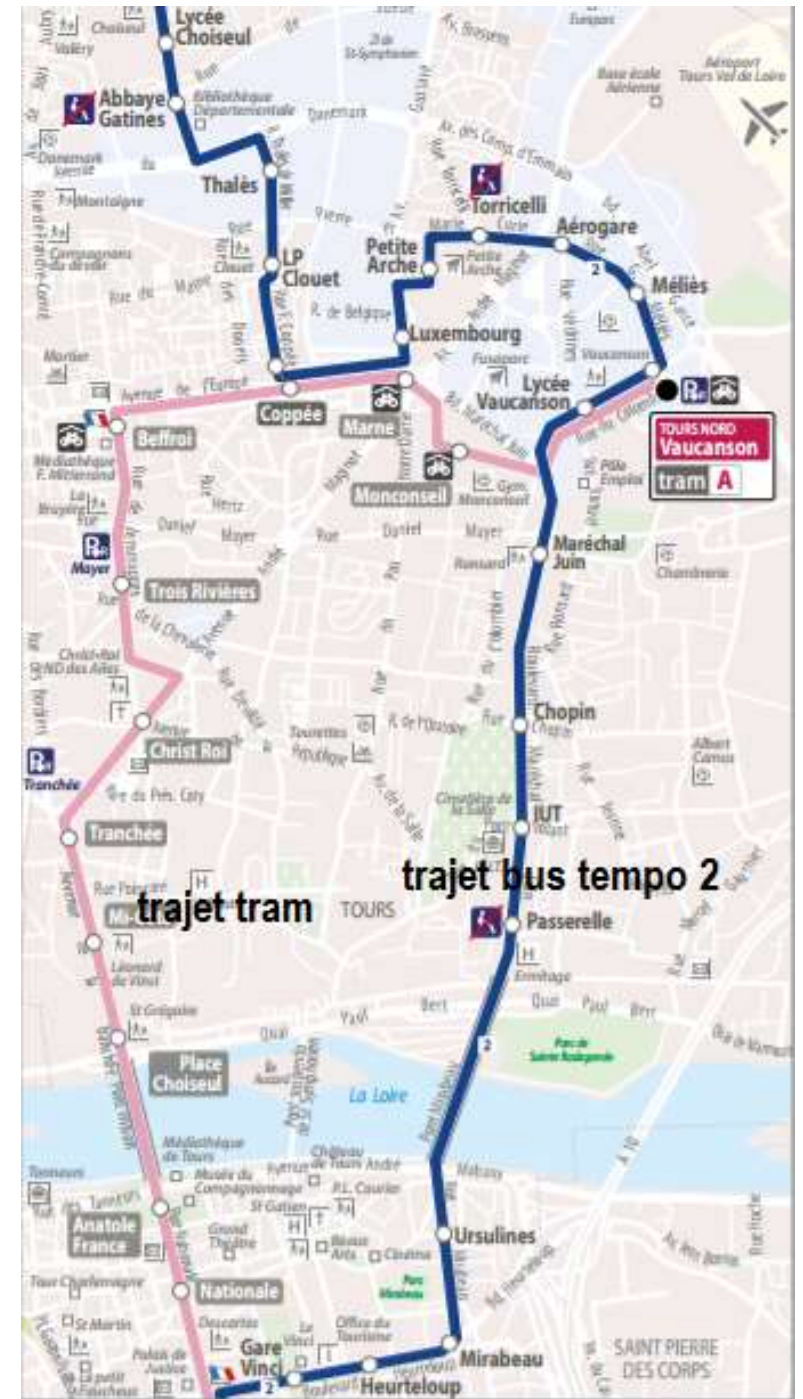

[SITE FIL BLEU](#)

[TARIFS](#)

[LIGNE TEMPO 2 DIRECTE](#)

[LIGNE TRAM](#)

vers gymnase

circulation internes
SSS le soir

GNAV

batiment D

Espace détente
internes

Portillon

Entrée

Rue des Douets

Rue des Douets

Rue des Douets

filbleu
arrêt