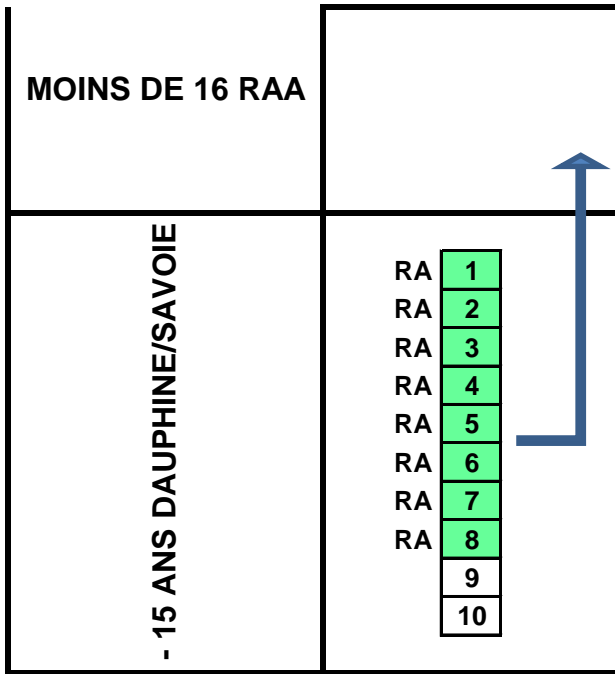

SCHEMA FIN DE SAISON 2016/2017 JEUNE MAS

SCHEMA FIN DE SAISON 2016/2017 JEUNE FEM

MOINS DE 16	

-14 comite

↑	26/07	1
↑	38	1
↑	73	1
↑	74	1