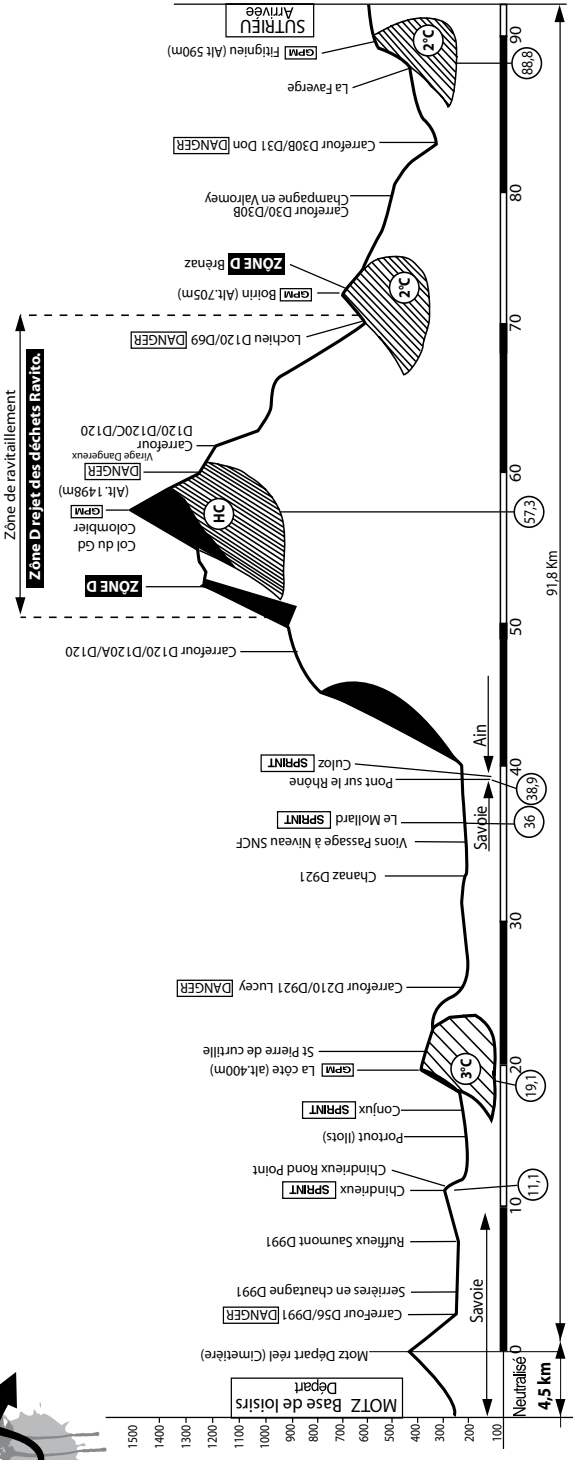

Dimanche 13 Juillet
Distance 91,8km - Départ 13h15

Lieu de départ
Motz Zone de loisirs
Rassemblement
13 h 00

Attention! passages délicats et dangereux

DANGER
Coureurs lâchés
Attention

Attention! passages délicats et dangereux

- Km 3 Car D56/D991 - Rond Point passage à gauche
- Km 4,2 Serrières en chautagne - Ilots centraux passage des 2 côtés
- Km 11,5 Chindrieux après le sprint Rond Point passage à gauche
- Km 15,5 Ilots centraux passage à gauche
- Km 25,1 Lucy car D210/D921 Cedez le passage **DANGER**
- Km 32,1 Traversé de Chanaux nombreux touristes piétons
- Km 34 Vions passage à niveau SNCF
- Km 37 Rond Point D921/D904 passage impératif à droite **Disqualification**
- Km 38,1 Rond Point D904 Entrée Culoz passage impératif à droite **Disqualification**
- Après le Col du Gd Colombier, Descente très technique sur 10Km
- 1 Virage à droite dans la descente après le Col du Gd Colombier
- TRES DANGEREUX A PRENDRE L'ARRÊT**
- Km 60 Lochieu car D120/D69 **STOP DANGER**
- Km 70,2 Champagne en Valromey Rond Point passage à gauche D30/D30B
- Km 79,8 Don Car D30B/D31 **STOP DANGER**
- Km 82,4

SME
rue de Luyrieux
01350 CULOZ
04 79 87 03 89
sme01@sme-recyclage.com

GRAVIRHONE

Partenaires étape
POINT DE LA LOI - BP 8 - 01350 CULOZ
FAX 04.79.87.04.78. TEL 04.79.87.01.47
gravirhone@yahoo.fr
Du lundi au jeudi
7h-11h45/13h30-17h15
SABLES ET GRAVIERS
Le vendredi
7h-11h45/13h30-16h15