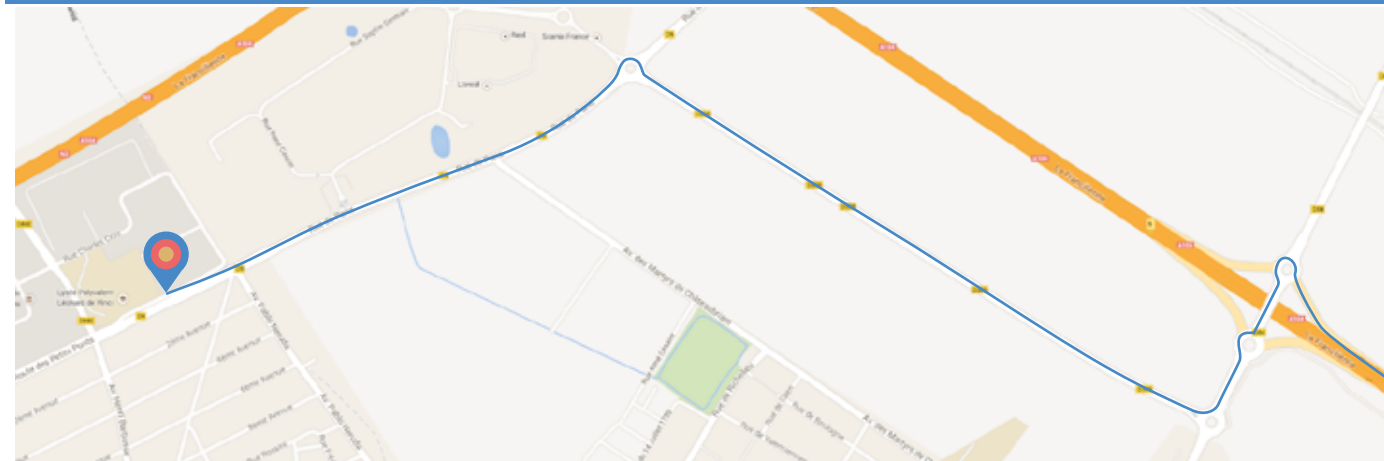

Coordonnées GPS
N 48° 57' 58.413"
E 2° 34' 18.115"

Situé à coté du Lycée Léonard de Vinci.

Au rond point de la gare prendre direction A104
Prendre la première sortie du rond-point
Tourner à gauche au feu au niveau des pompiers
Puis 1er feu à droite

Prendre la sortie numéro 5
A gauche au 1er rond-point
A droite au 2ème rond-point sur le D309
A gauche au rond-point
Tout droit jusqu'au feu

Prendre la sortie numéro 4
Rester à droite (coté buffalo)
Prendre 3ème sortie au rond point
Tourner à gauche au feu au niveau des pompiers
Puis 1er feu à droite

Depuis la gare du Vert-Galant.

Depuis Marne La Vallée.

Depuis Paris.