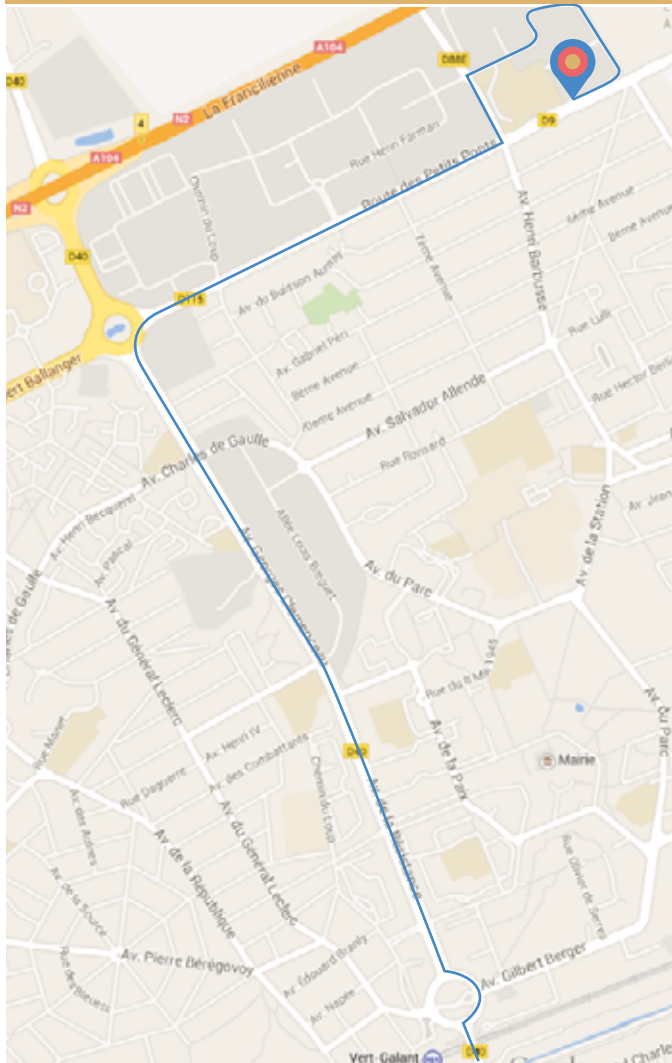

Coordonnées GPS
N 48° 57' 58.413"
E 2° 34' 18.115"

Situé à coté du Lycée Léonard de Vinci.

Au rond point de la gare prendre direction A104
Prendre la première sortie du rond-point
Tourner à gauche au feu au niveau des pompiers
Puis 1er feu à droite

Prendre la sortie numéro 5
A gauche au 1er rond-point
A droite au 2ème rond-point sur le D309
A gauche au rond-point
Tout droit jusqu'au feu

Prendre la sortie numéro 4
Rester à droite (coté buffalo)
Prendre 3ème sortie au rond point
Tourner à gauche au feu au niveau des pompiers
Puis 1er feu à droite

Depuis la gare du Vert-Galant.

Depuis Marne La Vallée.

Depuis Paris.