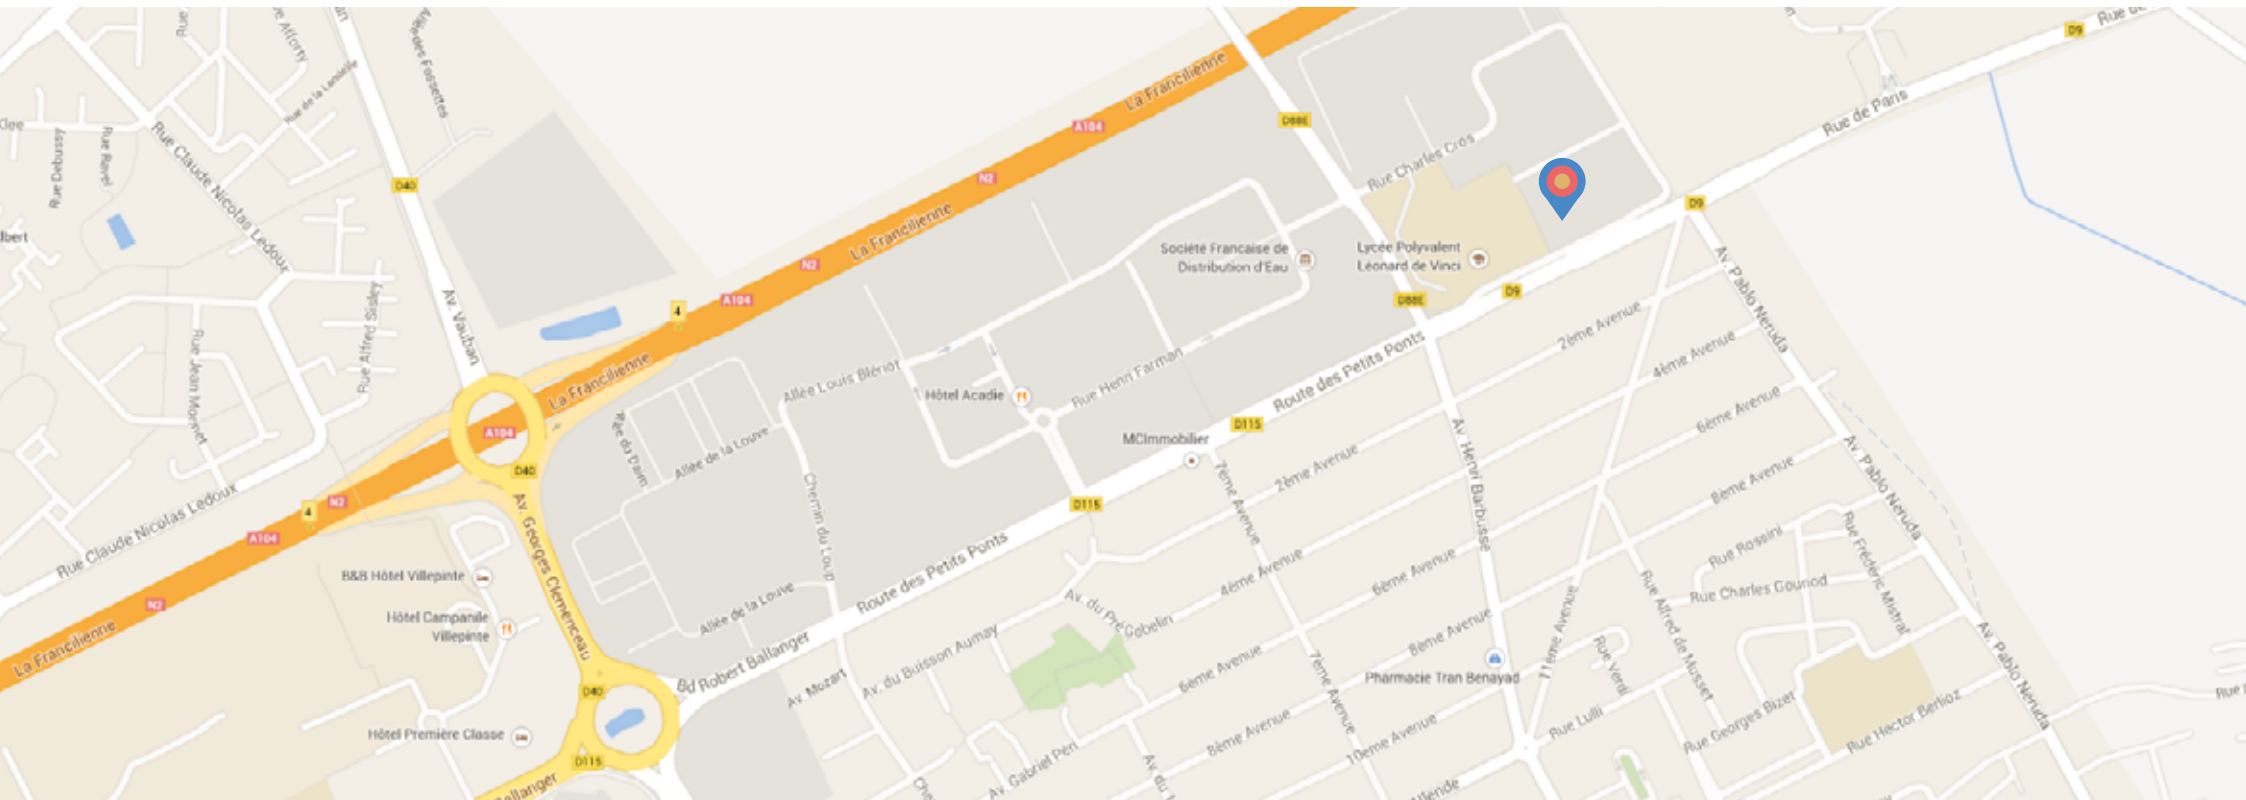

Coordonnées GPS
N 48° 57' 58.413"
E 2° 34' 18.115"

Situé à coté du Lycée Léonard de Vinci.

Au rond point de la gare prendre direction A104
Prendre la première sortie du rond-point
Tourner à gauche au feu au niveau des pompiers
Puis 1er feu à droite

Depuis la gare du Vert-Galant.

Depuis Marne La Vallée.

Depuis Paris.