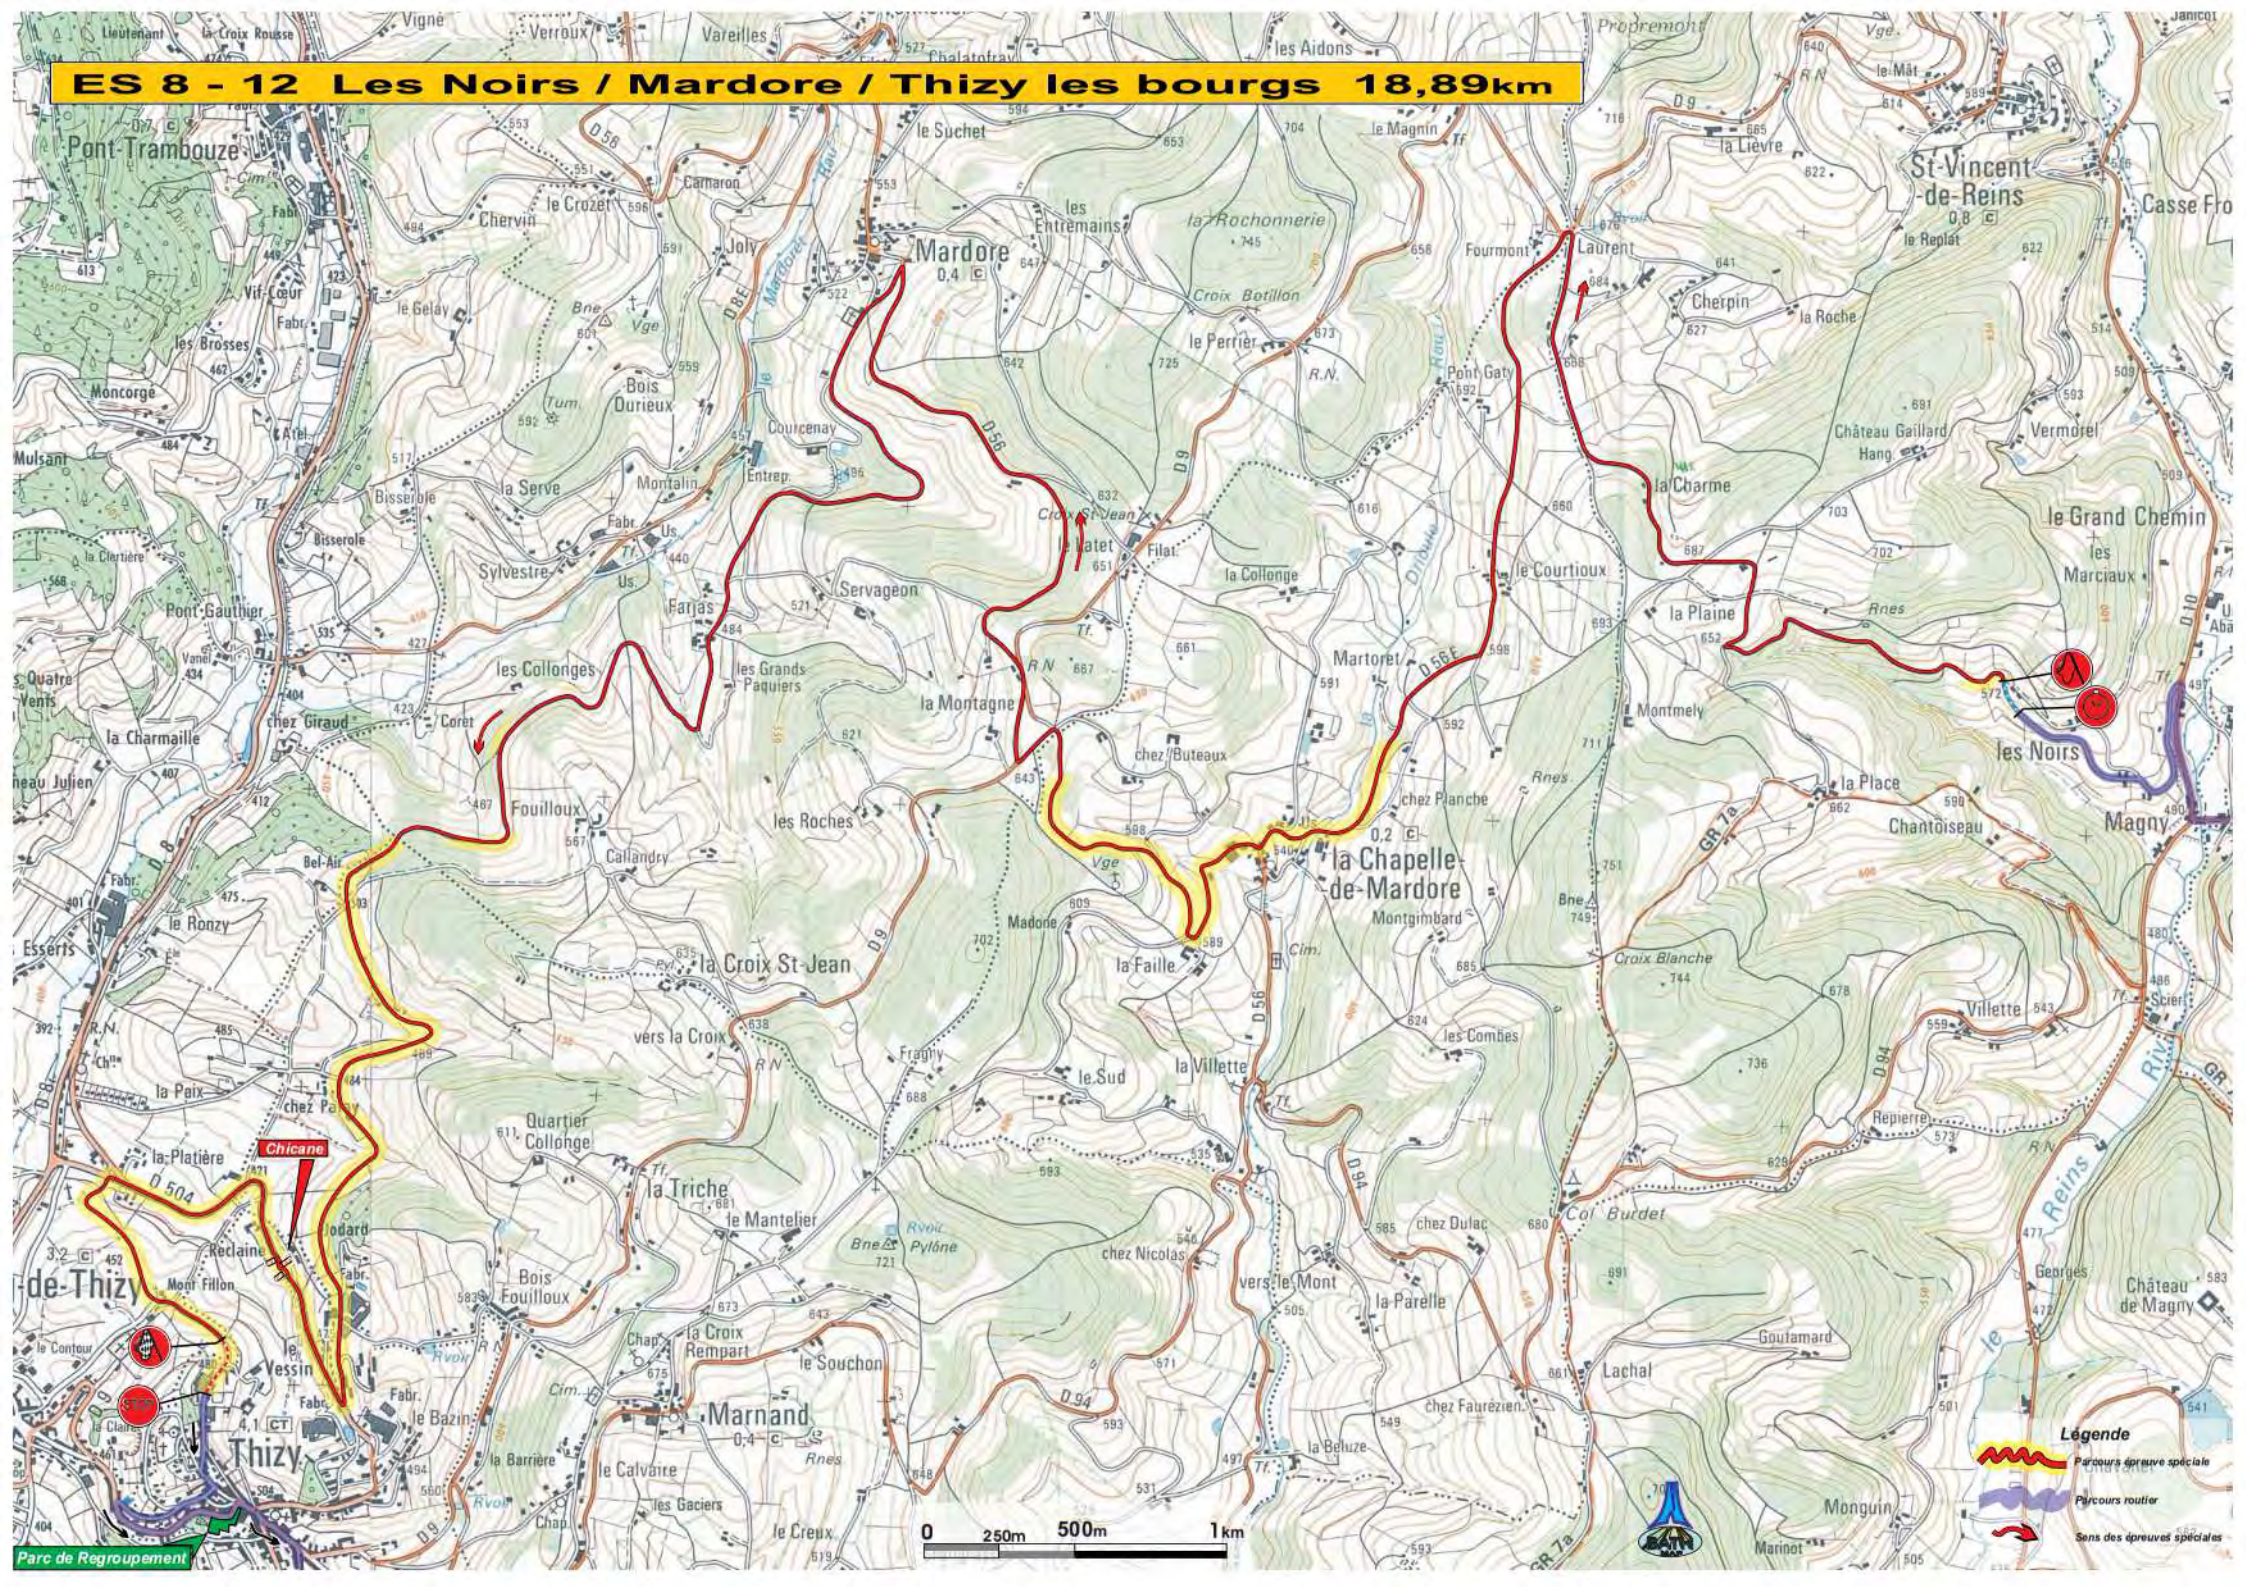

ES 8 - 12 Les Noirs / Mardore / Thizy les bourgs 18,89km

Legende
Parcours d'epreuve speciale
Parcours routier
Sans des epreuves especiales

0 250m 500m 1km

Parc de Regroupement