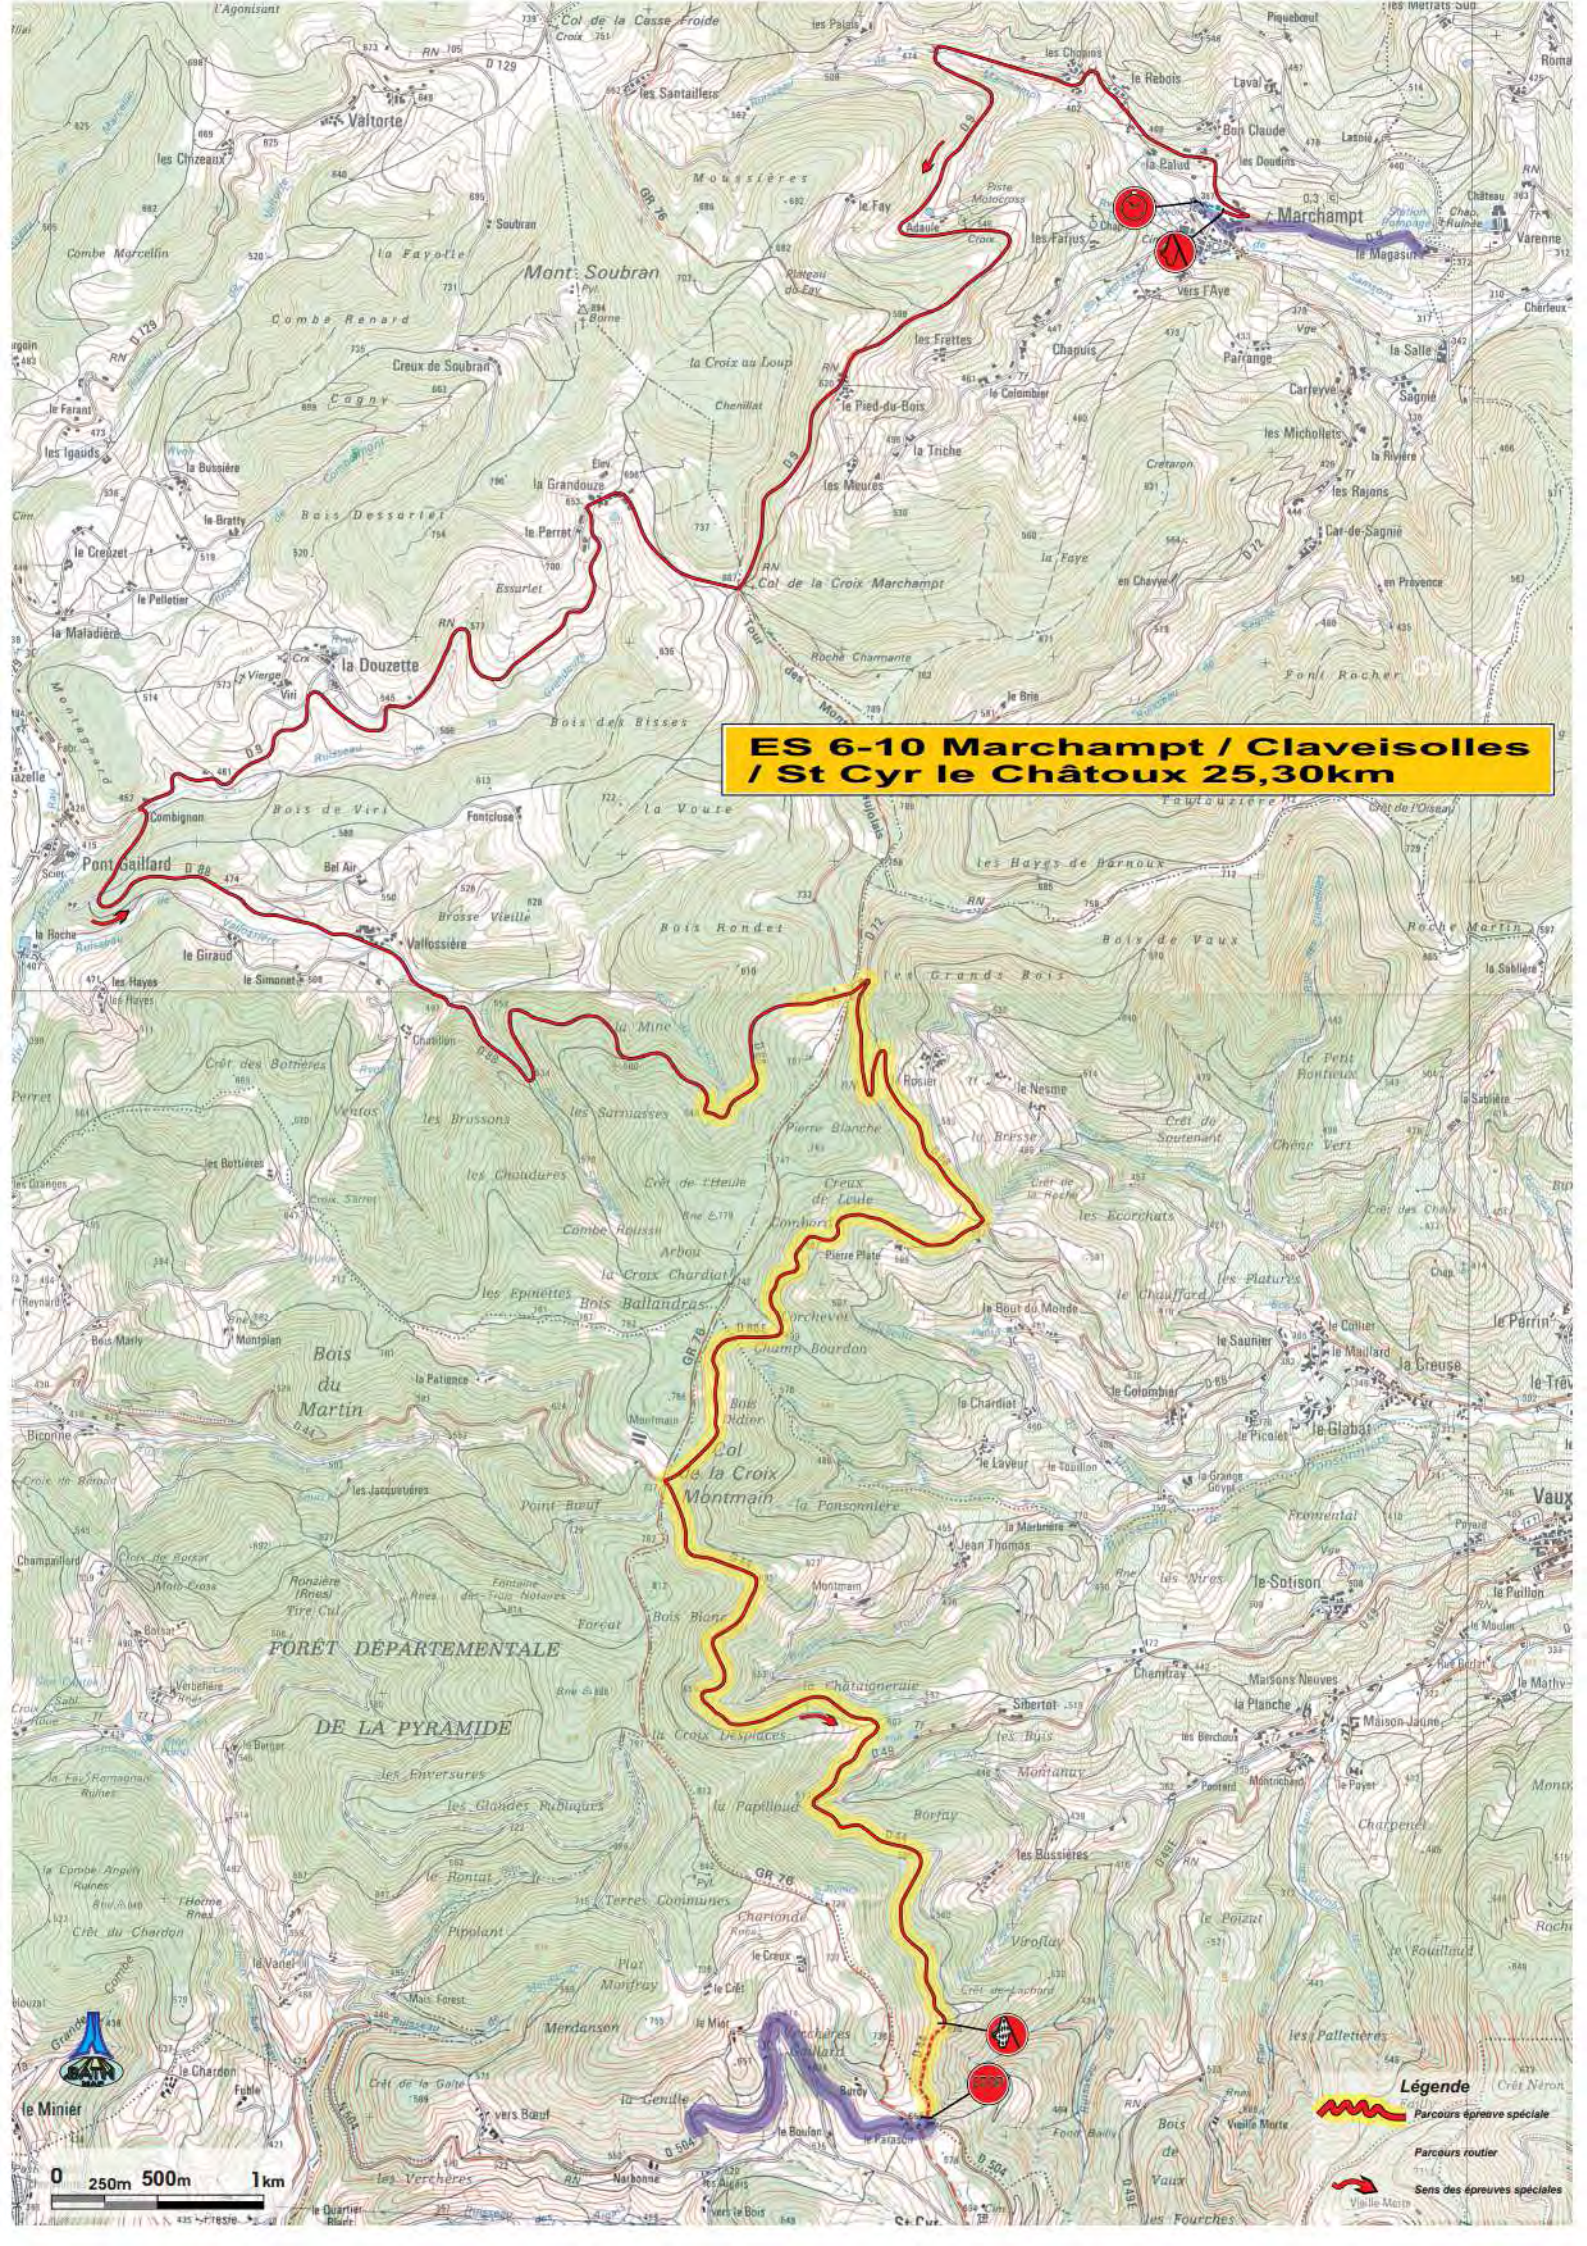

LA TOUR DE SALVAGNY
Parc de regroupement

CHARBONNIÈRES Pl. Ste Luce
Parc fermé
Départ / Arrivée Etape 1-2

Samedi 19 Avril 2014

1 ^{ème} Etape Charbonnières/Charbonnières 379,98km dont 142,02 km d'ES			
2 ^{ème} Section Charbonnières / Thizy 141,94 km dont 58,79 km en 3 ES			
Parc Ass. / ES	Km/T. Imparti	1 ^{ère} voiture	désignation
Parc Fermé		07h00	Charbonnières (Place Sainte Luce)
Parc Assis. C	40mn	07h40	Villefranche / S. (Parc des Expositions)
ES 6	25,30 km	09h08	Marchamp-Claveisolles-S' Cyr le C
ES 7	14,60 km	09h56	Lamure/Az.-S'Nizier-S' Bonnet le T.
ES 8	18,89 km	10h39	Les Noirs-Mardore-Thizy les Bourgs
Parc de Regroupement	40mn	11h09	Thizy (Place de la République)
3 ^{ème} Section Thizy / La Tour de Salvagny 232,94km dont 83,23 km en 5 ES			
Zone ravitalement Amplepuis (Station TOTAL)			
ES 9	12,22 km	12h22	Les Sauvages - S'Clément / Va
Parc Assis. D	40mn	13h12	Villefranche / S. (Parc des Expositions)
ES 10	25,30 km	14h40	Marchamp-Claveisolles-S' Cyr le C
ES 11	14,60 km	15h28	Lamure/Az.-S'Nizier-S' Bonnet le T.
ES 12	18,89 km	16h11	Les Noirs-Mardore-Thizy les Bourgs
Zone ravitalement Amplepuis (Station TOTAL)			
ES 13	12,22 km	17h04	Les Sauvages - S'Clément / Va
Parc de Regroupement 20mn 18h04 La Tour de Salvagny			
4 ^{ème} Section La Tour de Salvagny / Charbonnières 05,10 km			
Arrivée Ex conseil régional 18h44 Charbonnières			
Arrivée Podium Place saint Luce 18h59 Charbonnières (Place Sainte Luce)			
Total du Rallye 690,46 km dont 199,02 km d'ES			

Légende
Parcours épreuve spéciale
Parcours routier moderne
Parcours routier VTC

ES 6-10 Marchamp / Claveisolles / St Cyr le Châtoix 25,30km

FORET DEPARTEMENTALE
DE LA PYRAMIDE

Légende
Parcours épreuve spéciale
Parcours routier
Sens des épreuves spéciales