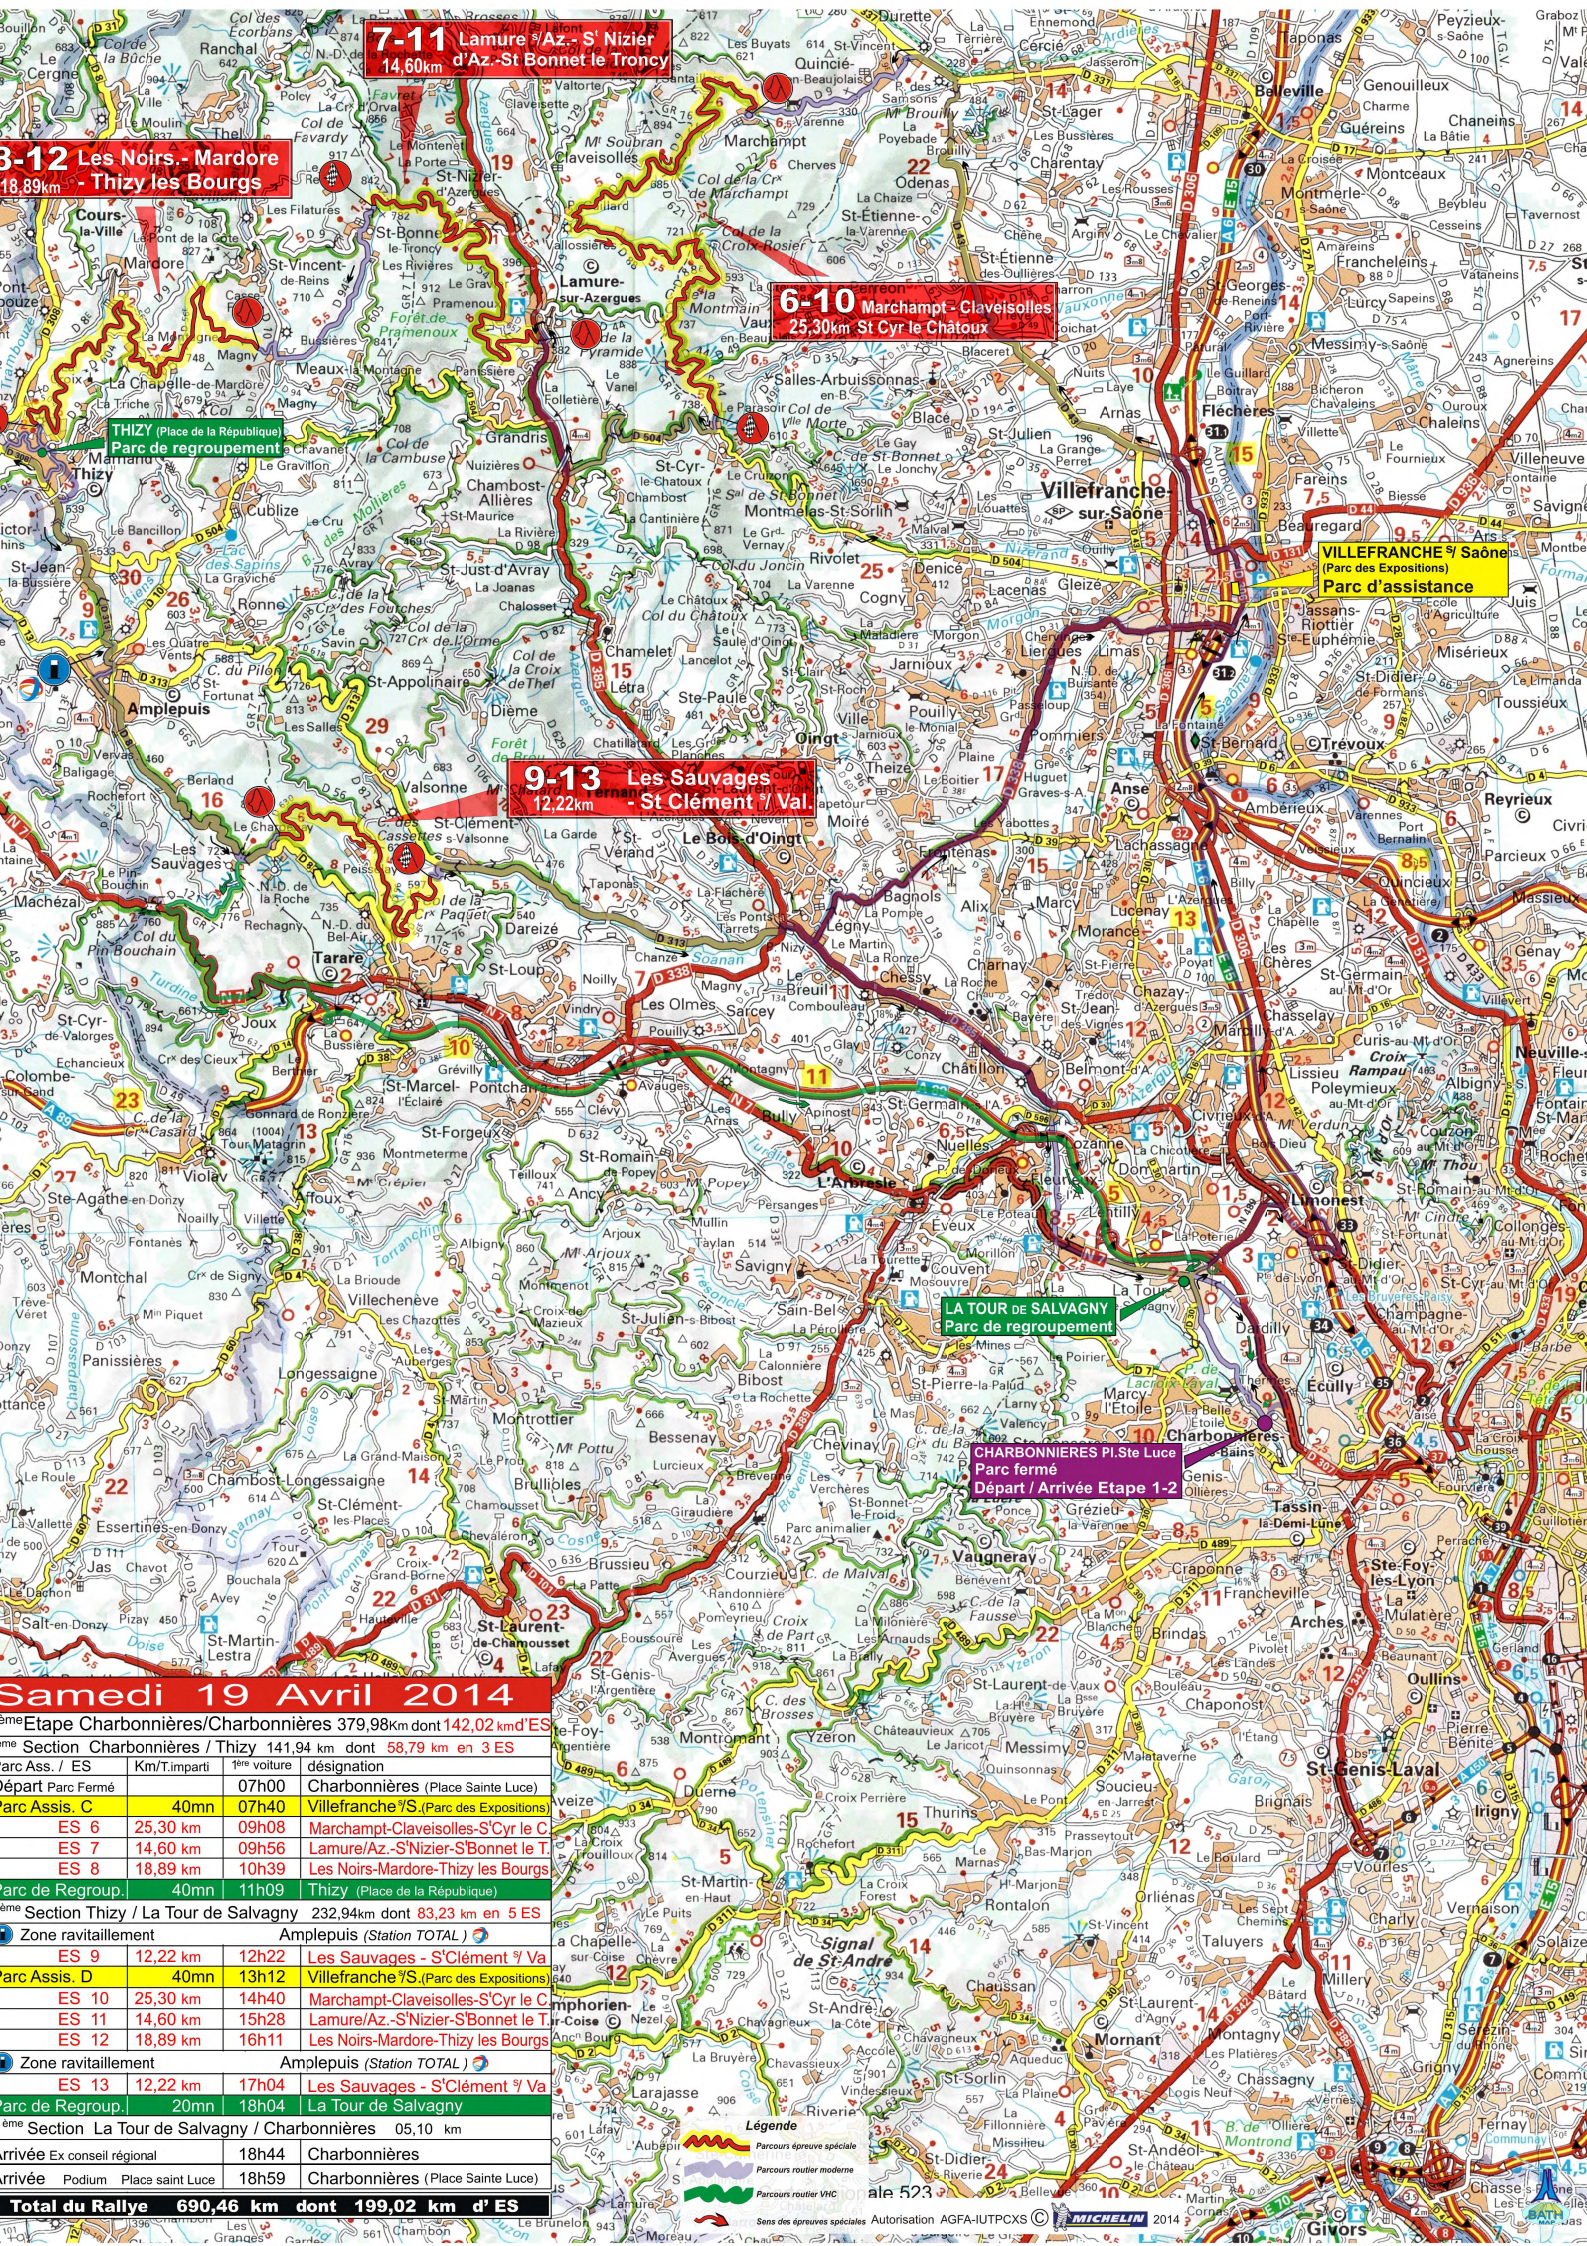

7-11 Lamure / Az. - S' Nizier / Az. - St Bonnet le Troncy
14,60km

3-12 Les Noirs - Mardore / Thizy les Bourgs
18,89km

6-10 Marchamp - Claveisolles / St Cyr le Châtaux
25,30km

9-13 Les Sauvages / St Clément / Val
12,22km

LA TOUR DE SALVAGNY
Parc de regroupement

CHARBONNIÈRES Pl. Ste Luce
Parc fermé
Départ / Arrivée Etape 1-2

Samedi 19 Avril 2014

1ème Etape Charbonnières/Charbonnières 379,98km dont 142,02 km d'ES			
2ème Section Charbonnières / Thizy 141,94 km dont 58,79 km en 3 ES			
Parc Ass. / ES	Km/T. Imparti	1ère voiture	désignation
Parc Fermé		07h00	Charbonnières (Place Sainte Luce)
Parc Assis. C	40mn	07h40	Villefranche / S. (Parc des Expositions)
ES 6	25,30 km	09h08	Marchamp-Claveisolles-S' Cyr le C
ES 7	14,60 km	09h56	Lamure/Az.-S'Nizier-S' Bonnet le T.
ES 8	18,89 km	10h39	Les Noirs-Mardore-Thizy les Bourgs
Parc de Regroupement	40mn	11h09	Thizy (Place de la République)
3ème Section Thizy / La Tour de Salvagny 232,94km dont 83,23 km en 5 ES			
Zone ravitalement Amplepuis (Station TOTAL)			
ES 9	12,22 km	12h22	Les Sauvages - S'Clément / Va
Parc Assis. D	40mn	13h12	Villefranche / S. (Parc des Expositions)
ES 10	25,30 km	14h40	Marchamp-Claveisolles-S' Cyr le C
ES 11	14,60 km	15h28	Lamure/Az.-S'Nizier-S' Bonnet le T.
ES 12	18,89 km	16h11	Les Noirs-Mardore-Thizy les Bourgs
Zone ravitalement Amplepuis (Station TOTAL)			
ES 13	12,22 km	17h04	Les Sauvages - S'Clément / Va
Parc de Regroupement 20mn 18h04 La Tour de Salvagny			
4ème Section La Tour de Salvagny / Charbonnières 05,10 km			
Arrivée Ex conseil régional 18h44 Charbonnières			
Arrivée Podium Place saint Luce 18h59 Charbonnières (Place Sainte Luce)			
Total du Rallye 690,46 km dont 199,02 km d'ES