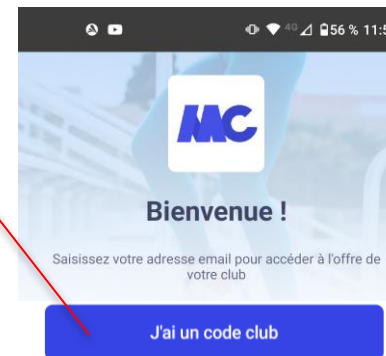

Soit après avoir téléchargé l'application mobile **MC** sur votre smartphone

En renseignant
le code :
asgugym