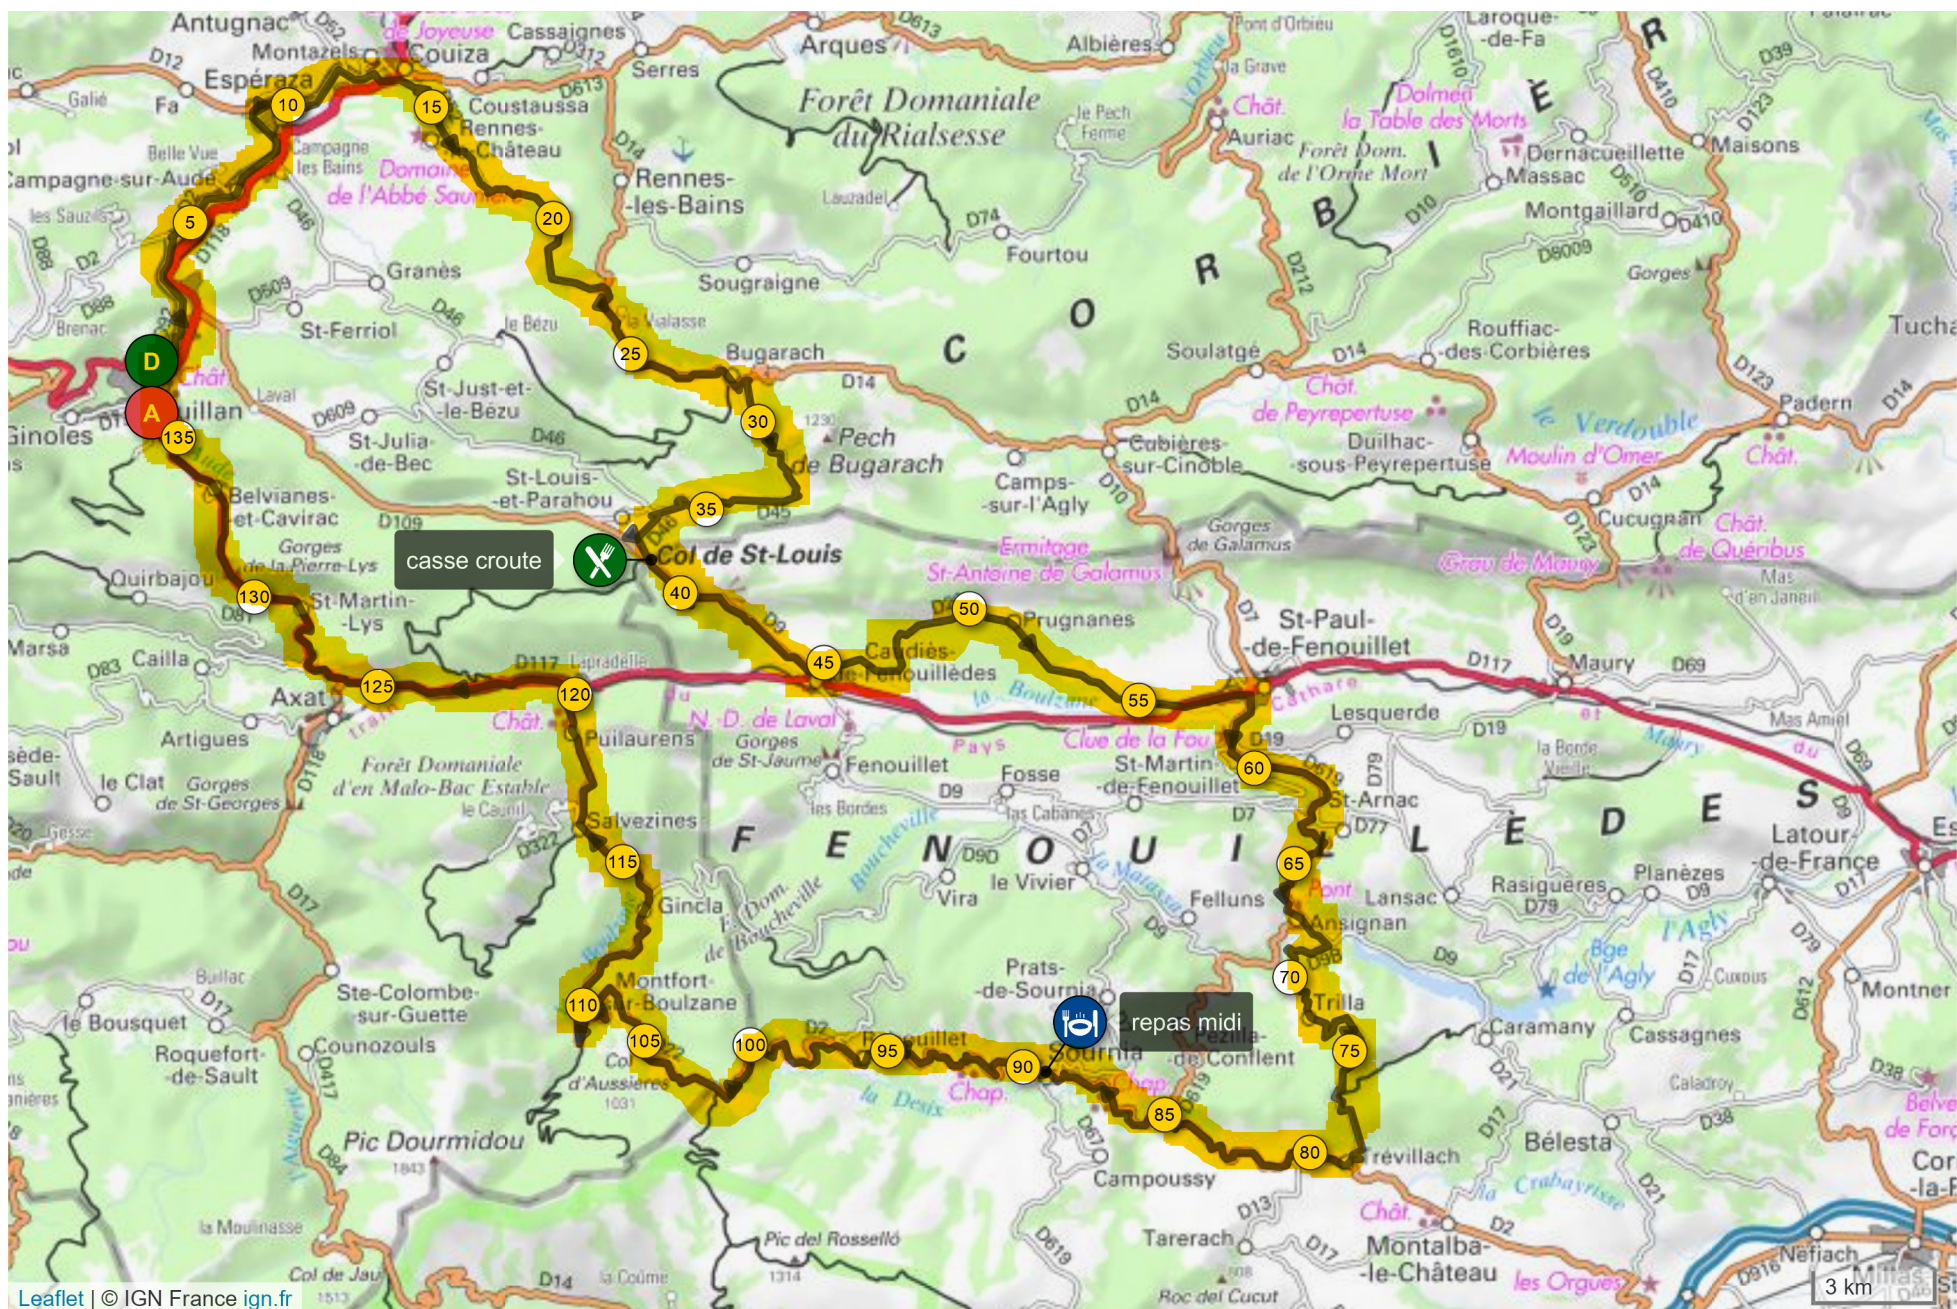

8075815 | Cyclisme - Route | km130

Quillan -> Quillan

136.83 km 2372 m 2372 m 190 m 1053 m

Le droit de reproduction est strictement réservé à un usage personnel et privé. Lors de la pratique de votre activité, veuillez à respecter les propriétés et chemins privés.

© 2017 Openrunner