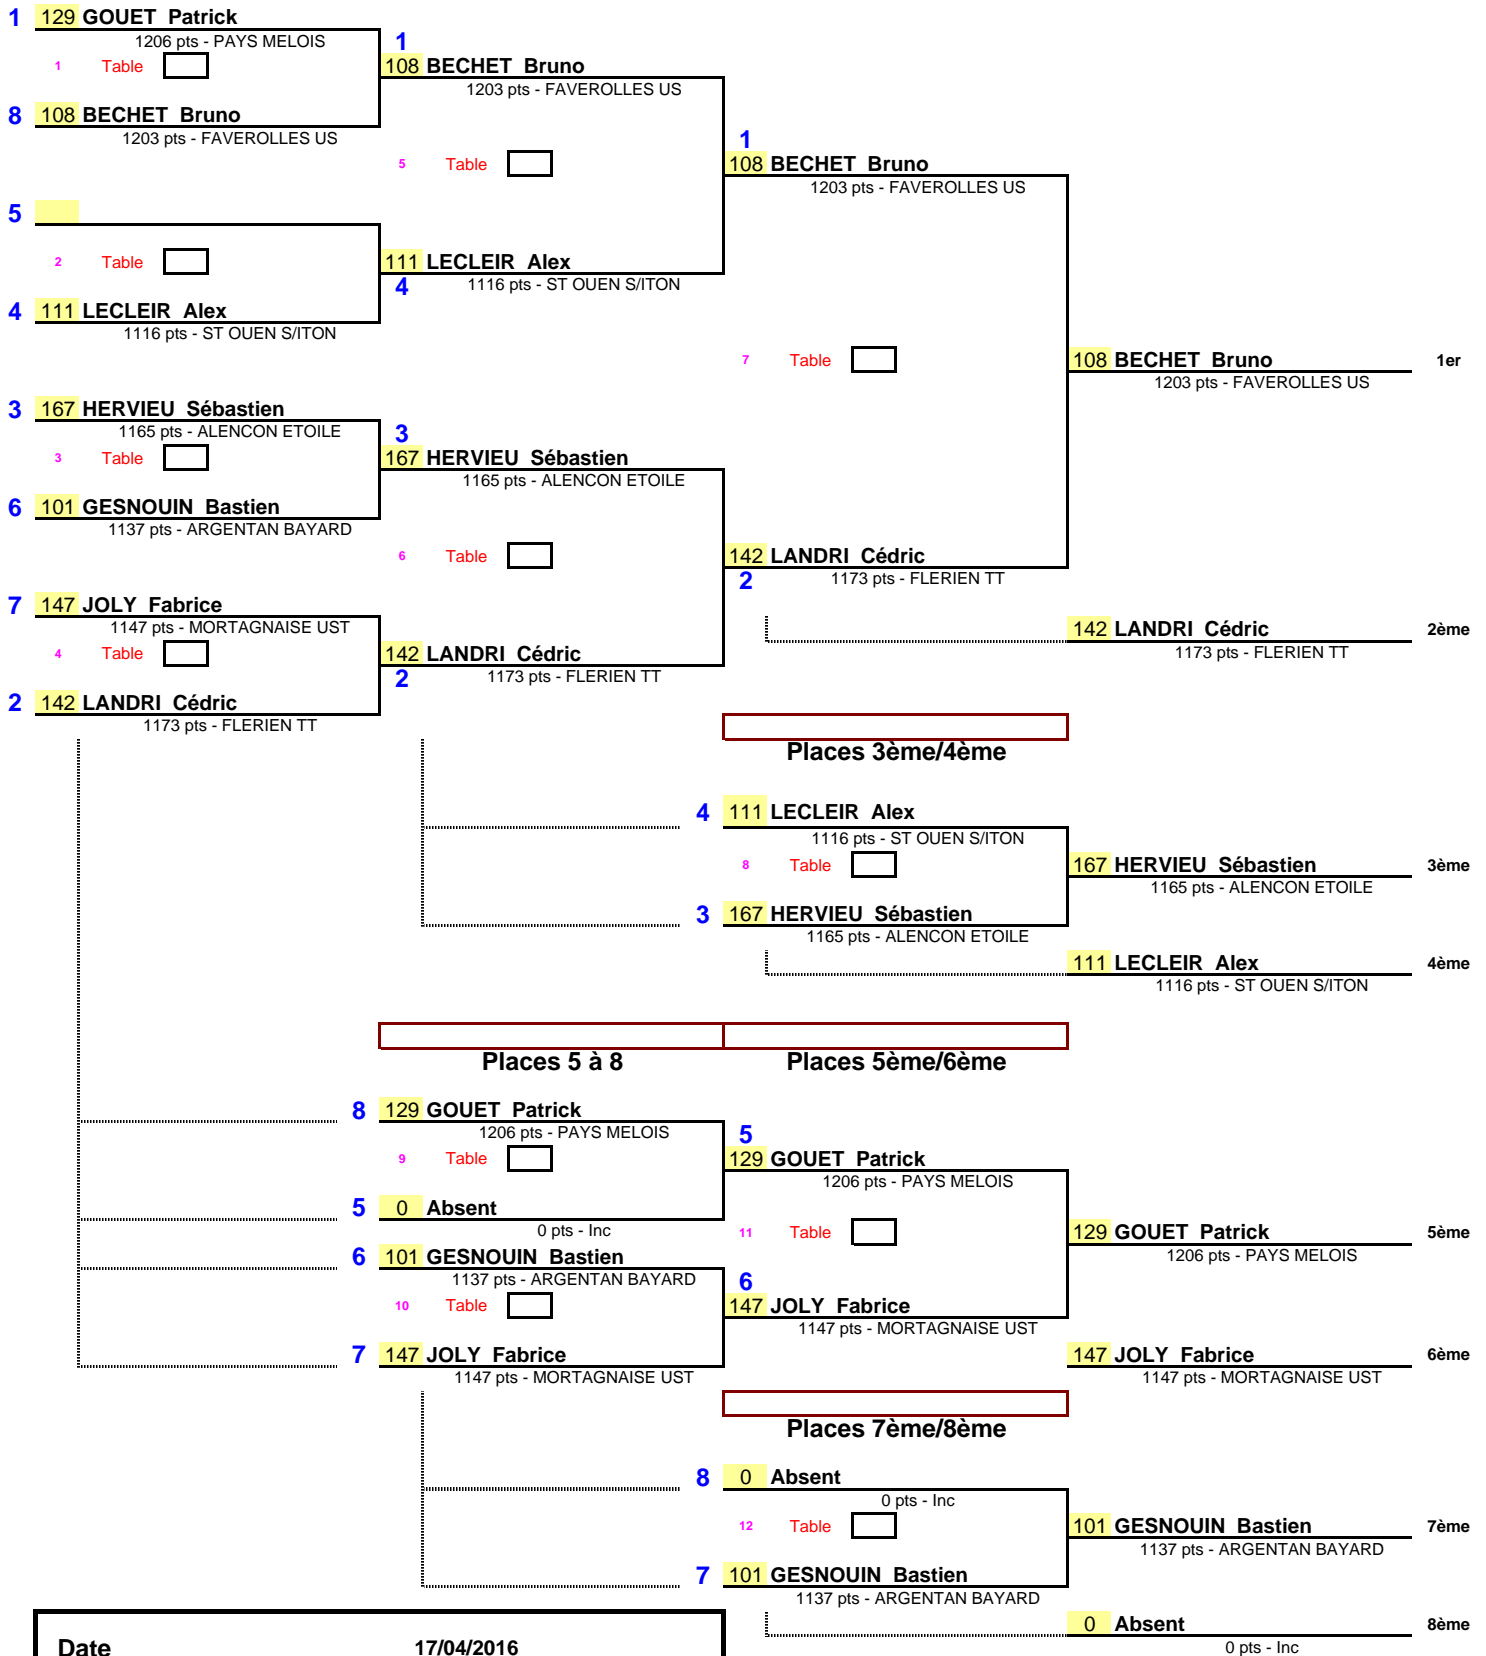

1/4 de Finale
1/2 Finale
Finale

Date : 17/04/2016
EPREUVE : Finales par classement
TABLEAU : Finales Classt M - 1300 pts