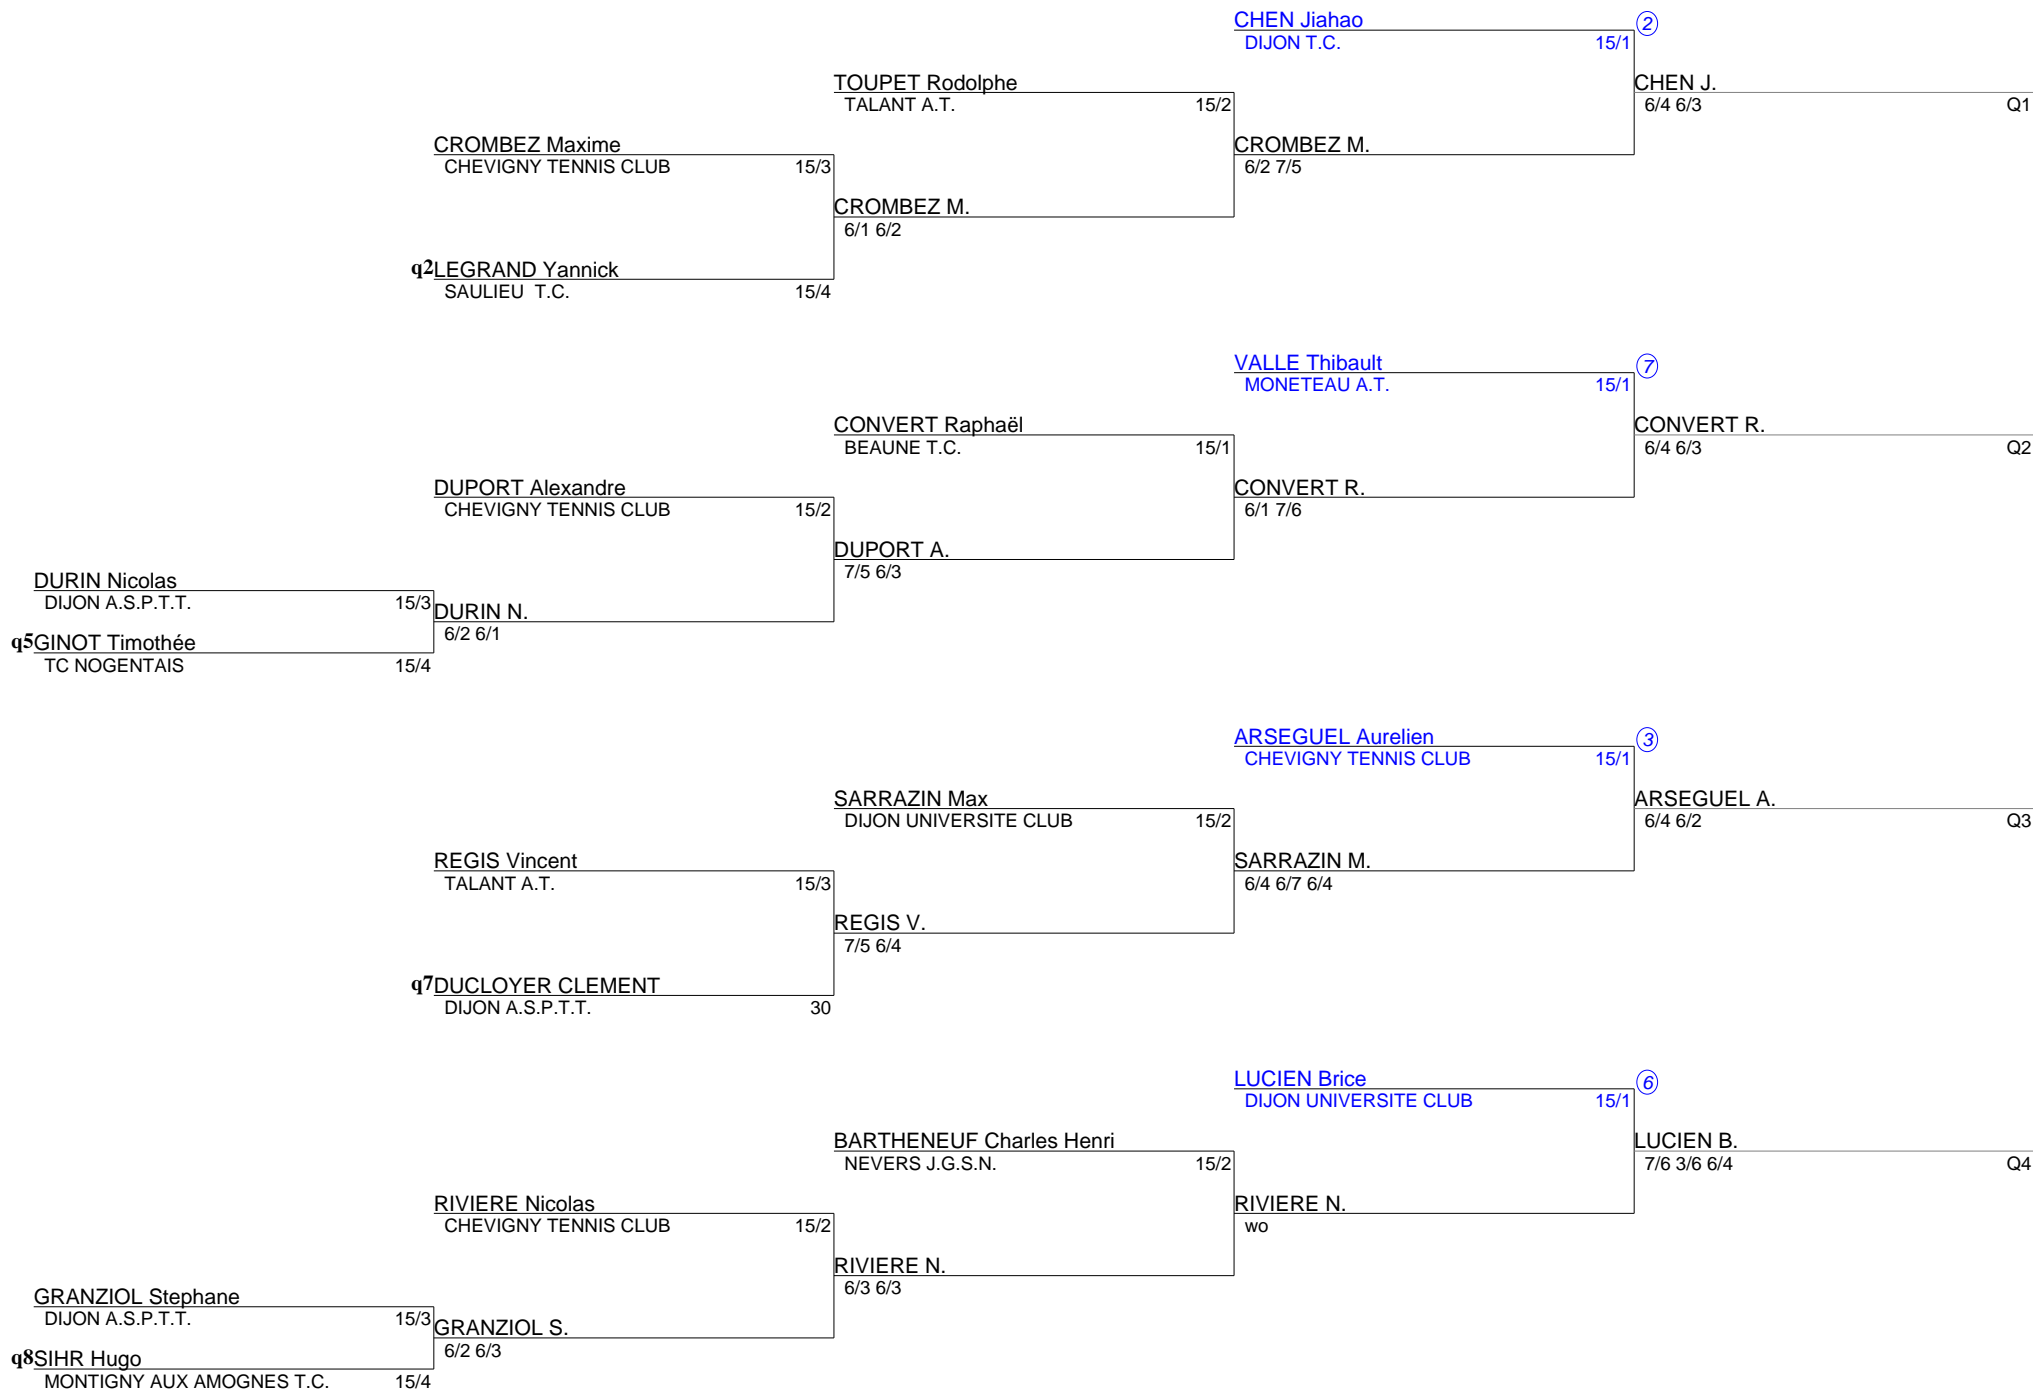

**Tournoi d'hiver du Chevigny TC
Simple Messieurs Senior
15/3 à 15/1 (Tableau 1)**

**Tournoi d'hiver du Chevigny TC
Simple Messieurs Senior
15/3 à 15/1 (Tableau 2)**