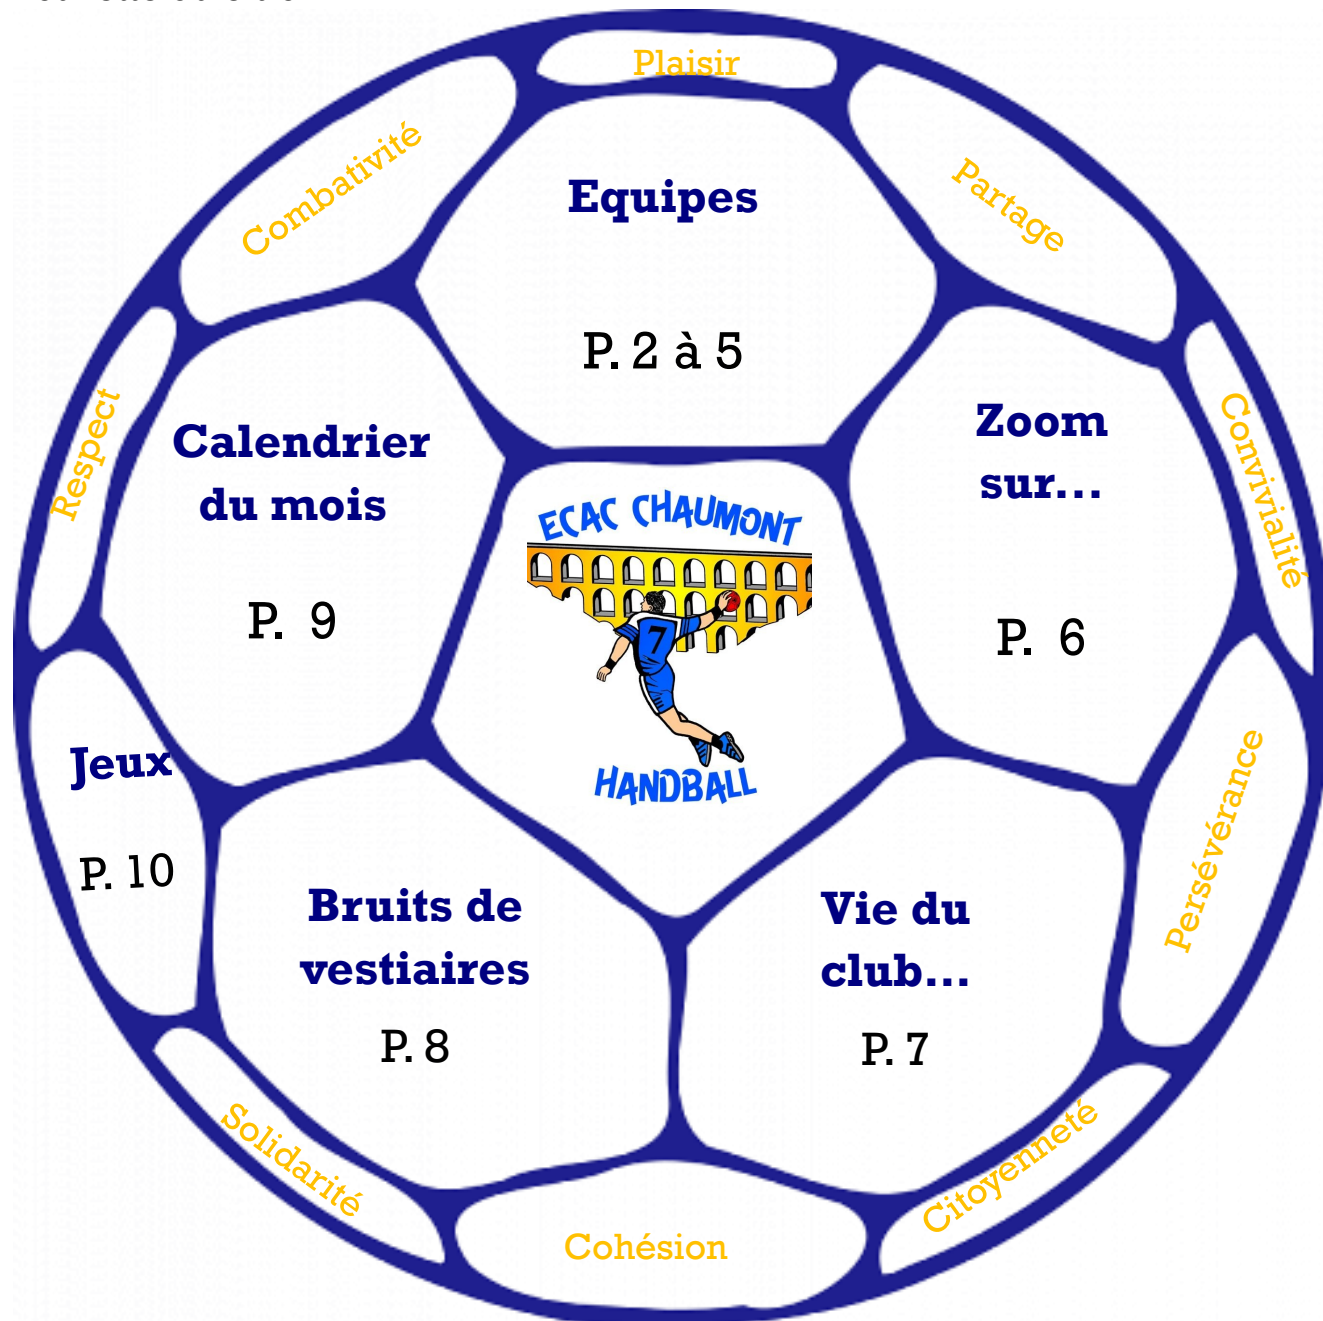

CHAUMONT HAND'PASSION

Toute l'actualité du club !

Disponible dès lundi sur le site et Facebook du club, dès samedi à la buvette du club.

Octobre 2016 • n°1

Meubles FRANZONI

ATLAS
MOBILIER - DECORATION - LINGERIE - COFFRES
Votre Choix Qualité . Vie