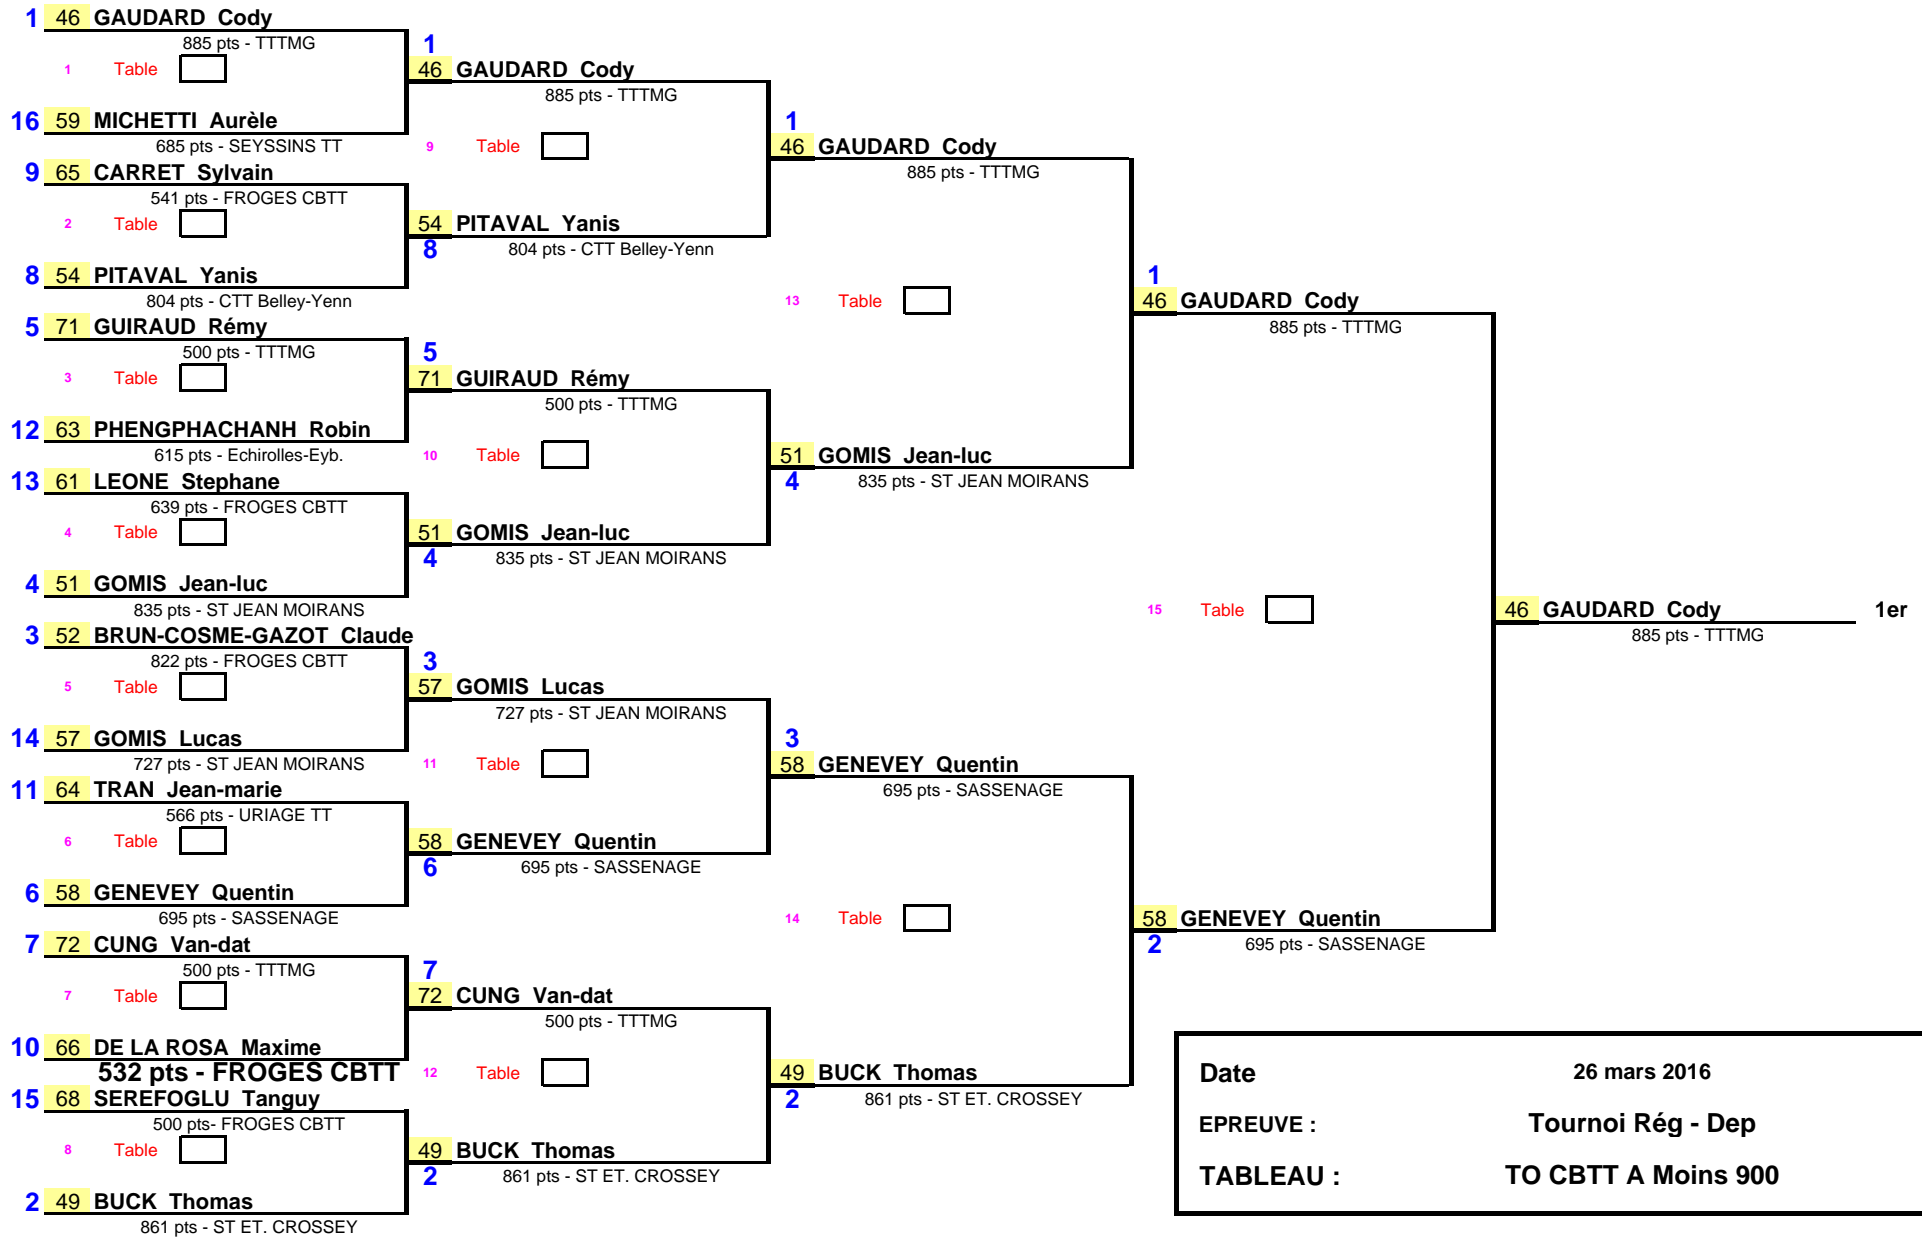

1/8 de Finale
1/4 de Finale
1/2 Finale
Finale

Date	26 mars 2016
EPREUVE :	Tournoi Rég - Dep
TABLEAU :	TO CBTT A Moins 900