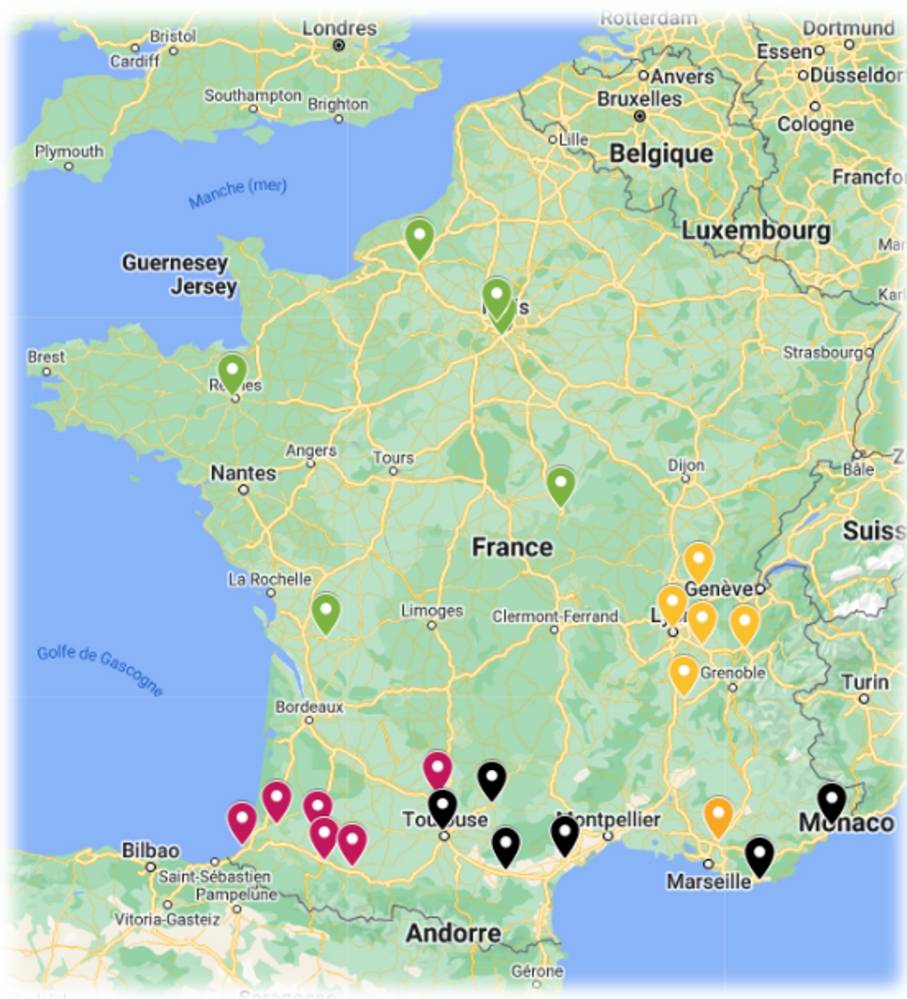

## REICHEL ESPOIRS ACCESSION – COMPOSITION DES POULES

- > 24 clubs engagés
- > 4 poules ACCESSION de 6 équipes
- > Composition des poules selon des critères géographiques et sportifs