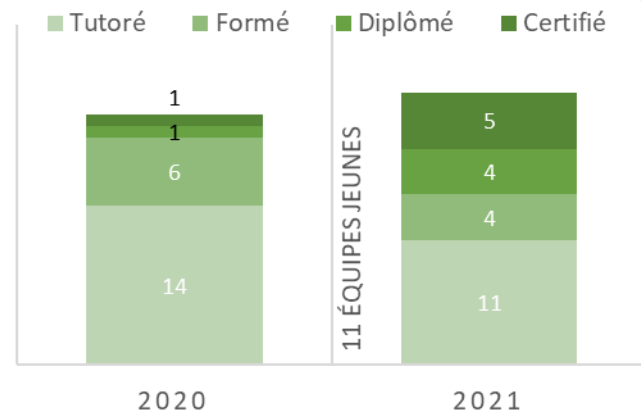

Féminisation
entamée en
2014

25 parents
dirigeants

Répartition des effectifs

Féminisation

TOUS UNIS CONTRE LES VIOLENCES

LA PEUR DOIT CHANGER DE CAMP

VICTIME OU TÉMOIN, APPELEZ LE

01 41 83 42 17

NUMÉRO D'ÉCOUTE ET D'AIDE

9H
7 JOURS / 7
21H

LORSQU'IL Y A UN DANGER GRAVE ET IMMÉDIAT APPELEZ LE 17

aideauxvictimes@france-victimes.fr

www.ffhandball.fr

QUALIFICATION DE L'ENCADREMENT

2012 & 13
Bronze

2014 & 15
Label Simple

Depuis 2016
Bronze

2014 & 15
Bronze

2016 & 17
Argent

Depuis 2018
Label Or

Fonctionnement

100% Bénévole

Abordable

Inclusif