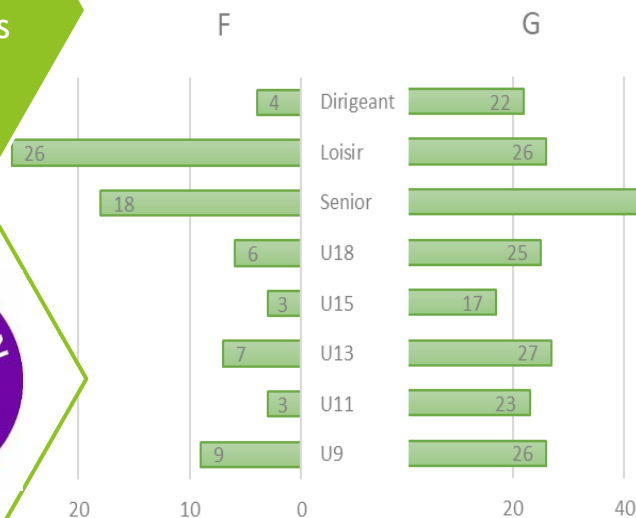

300
Adhérent.e.s

Fondé
en 1962

19 équipes

100%
Bénévole

Projet Associatif 2021/2022

rc-mermoz.clubeo.com

275
Pratiquant.e.s
de 4 à 71 ans

300
Adhérent.e.s

Féminisation
entamée en
2014

25 parents
dirigeants

Répartition des effectifs

Féminisation

TOUS UNIS CONTRE LES VIOLENCES

LA PEUR DOIT CHANGER DE CAMP

VICTIME OU TÉMOIN, APPELEZ LE

01 41 83 42 17

Créneaux
sportifs
21/22

6 équipes
adultes

13
équipes
jeunes

5
créations
d'équipes

Lundi	Mardi	Mercredi	Jeudi	Vendredi	Samedi
18h-19h30 Gymnase Colbert -15G / -16G	18h-20h Gymnase Colbert -13G	18h-22h30 Gymnase Colbert -13F / -15G	18h-20h Gymnase Colbert -13G		9h-10h30 Gymnase Colbert -11F&G -13F
19h30-21h Gymnase Colbert -15F / -18F -18G		19h30-21h Gymnase Colbert -16G / -18G	20h-21h Gymnase Dargent -15F / -18F		10h30-12 Gymnase Colbert -9 Mixte Baby Hand
21h-22h30 Gymnase Colbert Loisirs M	21h30-23h Gymnase SEPR Séniors M	21h-22h30 Gymnase Colbert Loisirs F Séniors F	20h30-22h Gymnase Dargent Séniors M		Rencontres de Championnat