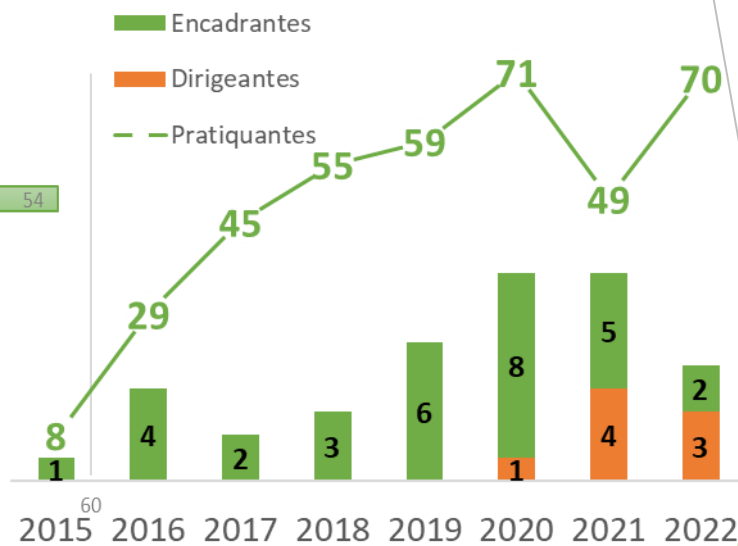

300
Adhérent.e.s

Fondé
en 1962

19 équipes

100%
Bénévole

Projet Associatif 2021/2022

rc-mermoz.clubeo.com

275
Pratiquant.e.s
de 4 à 71 ans

300
Adhérent.e.s

Féminisation
entamée en
2014

25 parents
dirigeants

Répartition des effectifs

Féminisation

TOUS UNIS CONTRE LES VIOLENCES

LA PEUR DOIT CHANGER DE CAMP

VICTIME OU TÉMOIN, APPELEZ LE

01 41 83 42 17

NUMÉRO D'ÉCOUTE ET D'AIDE

9H
7 JOURS / 7
21H

LORSQU'IL Y A UN DANGER GRAVE ET IMMÉDIAT APPELEZ LE 17

aideauxvictimes@france-victimes.fr

www.ffhandball.fr

QUALIFICATION DE L'ENCADREMENT

2012 & 13
Bronze

2014 & 15
Label Simple

Depuis 2016
Bronze

2014 & 15
Bronze

2016 & 17
Argent

Depuis 2018
Label Or

Fonctionnement

100% Bénévole

Abordable

Inclusif