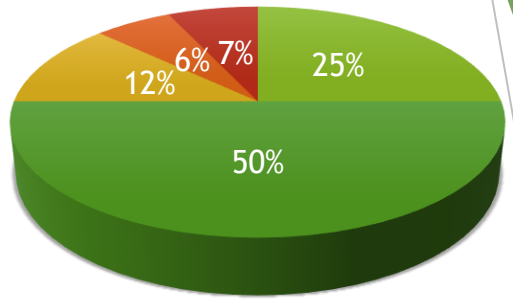

Fonctionnement

100% Bénévole

Abordable

Inclusif

Familial

Projet Associatif - RC Mermoz 2021/2022
Fonctionnement associatif et Ressources

95€	•2011 et après
105€	•2009 - 2010
115€	•2008 - 2007
135€	•2006 - 2005 -2004
155€	•2003 et avant
-20€	•Etudiants
-30€	La Région Auvergne-Rhône-Alpes
-50€	•Pass Sport
240€	Moyenne clubs Lyon Métropole

Budget 40 k€

- Adhésions <-> Équipements
- Licences <-> Licences
- Manifestations <-> Fonctionnement
- Partenaires privés <-> Développement
- Subventions <-> Formations

33%	Familial Avec au moins 2 membres d'une même famille
66%	Jeune Années d'âge de l'école au lycée
75%	Fidélisation Licence jeune reconduite la saison suivante
85%	Transmission intergénérationnelle Joueur en jeune au club devenu encadrant actuel