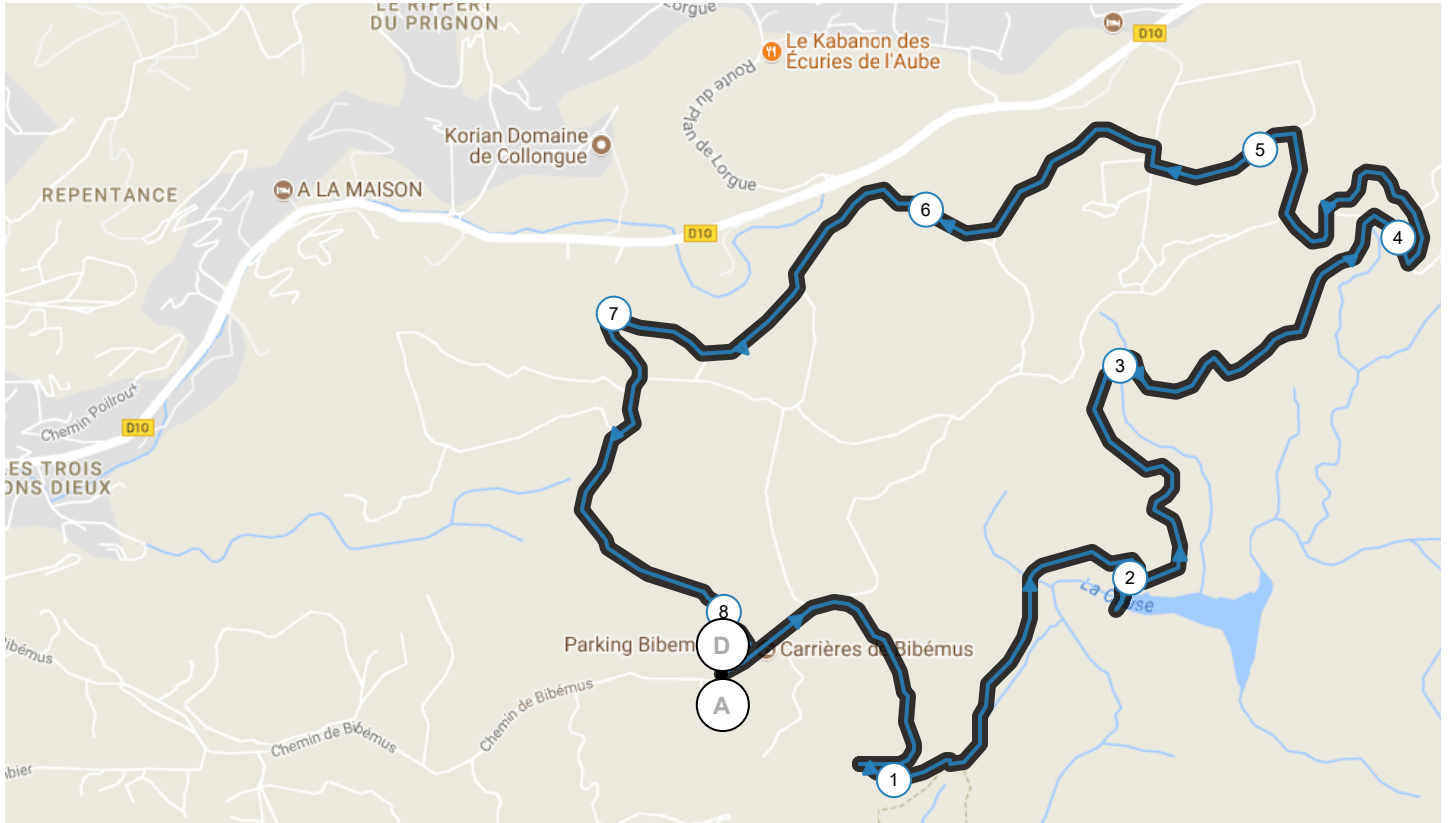

4288818 | Randonnée pédestre | Bibemus

Le Tholonet -> Le Tholonet

8.325 km ↑ 157 m ↓ 157 m ▲ 232 m ▲ 373 m

<5% <7% <10% <15% >15%

Leaflet

Google

J. MARQUA

LA BRUNETTE

Le droit de reproduction est strictement réservé à un usage personnel et privé. Lors de la pratique de votre activité, veuillez à respecter les propriétés et chemins privés.

© 2017 Openrunner