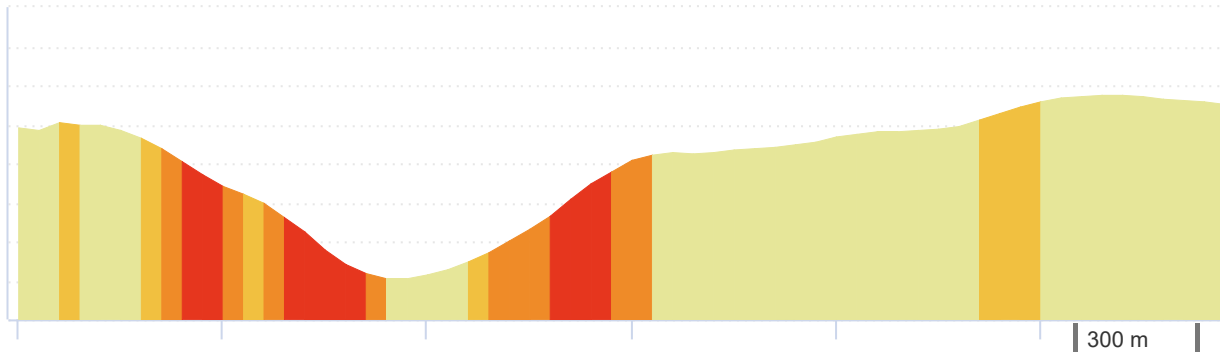

4288818 | Randonnée pédestre | Bibemus

Le Tholonet -> Le Tholonet

8.325 km ↑ 157 m ↓ 157 m ▲ 232 m ▲ 373 m

<5% <7% <10% <15% >15%

Leaflet

Google

J. MARQUA

LA BRUNETTE