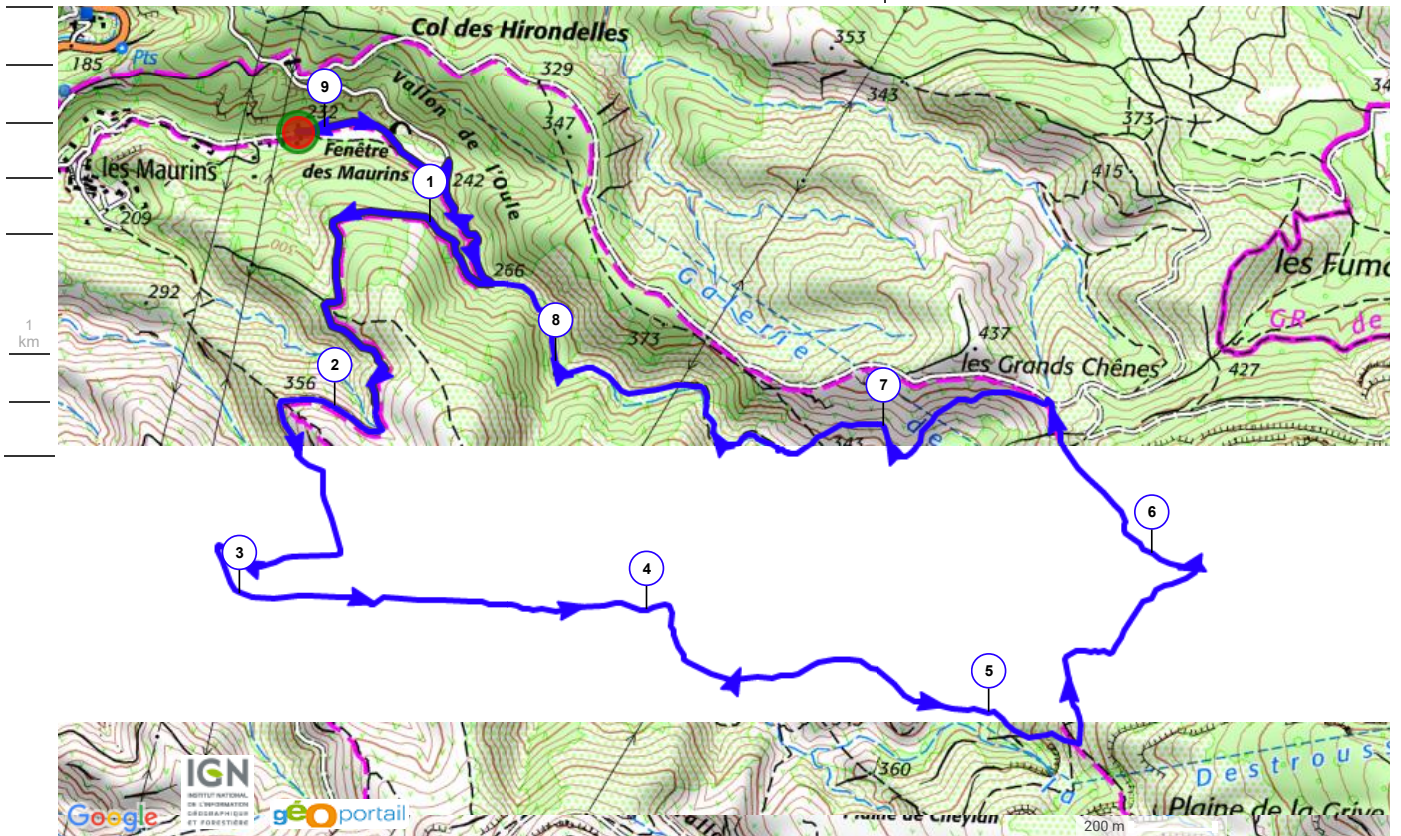

[PLANIFIER UN PARCOURS](#)

[RECHERCHER UN PARCOURS](#)

[AIDE & INFO](#)

[MON ESPACE](#)

la parloire

Randonnée Pédestre, 9.068km, Dénivelé 282m : Allauch -> Allauch
(0 votes; 0), 0 commentaire(s)

larandonneedesamis

[Contactez l'auteur de ce parcours](#)
[Listez les parcours de cet auteur](#)

ID:4062803
9.068 km

LAT, LNG : 43.349520°, 5.539110° UTM : 31 N 705786 4802760

[DESCRIPTION](#)

[PROFIL ALTIMETRIQUE](#)

[SERVICES](#)

[EXPORT GPS](#)

[TRANSFERT GPS](#)

Position du curseur

Altitude: 357m D+: 106m D-: 2m Distance depuis le départ: 1.800km
Longitude: 5.51121° Latitude: 43.35806°

SERVICES

Insérez Openrunner dans vos pages web

EXPORT GPS

Choisissez votre format selon vos besoins

TRANSFERT GPS

Envoyez directement le tracé vers votre GPS GARMIN