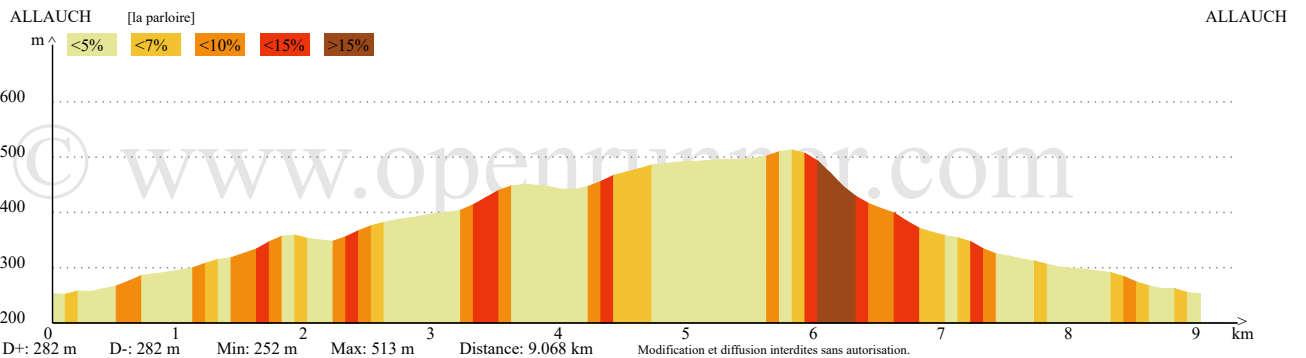

[PLANIFIER UN PARCOURS](#)

[RECHERCHER UN PARCOURS](#)

[AIDE & INFO](#)

[MON ESPACE](#)

la parloire

Randonnée Pédestre, 9.068km, Dénivelé 282m : Allauch -> Allauch
(0 votes; 0), 0 commentaire(s)

larandonneedesamis

[Contactez l'auteur de ce parcours](#)
[Listez les parcours de cet auteur](#)

ID:4062803
9.068 km

LAT, LNG : 43.349520°, 5.539110° UTM : 31 N 705786 4802760

[DESCRIPTION](#)

[PROFIL ALTIMETRIQUE](#)

[SERVICES](#)

[EXPORT GPS](#)

[TRANSFERT GPS](#)

Position du curseur

Altitude: 357m D+: 106m D-: 2m Distance depuis le départ: 1.800km
Longitude: 5.51121° Latitude: 43.35806°

SERVICES

Insérez Openrunner dans vos pages web