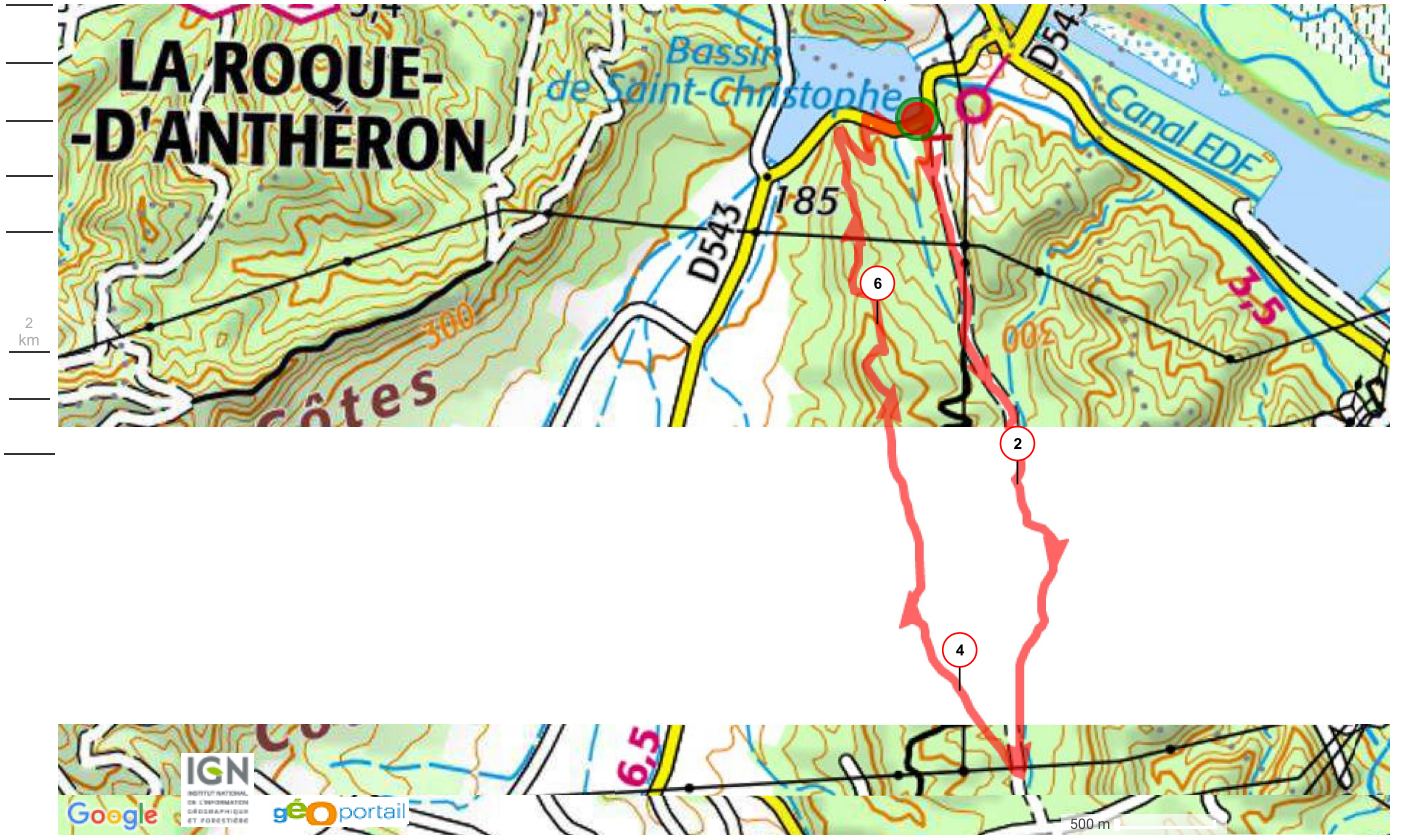

## Vallon du ru

Randonnée Pédestre, 7.738km, Dénivelé 181m : Rognes -> Rognes  
(0 votes; 0), 0 commentaire(s)

## larandonneedesamis

Contactez l'auteur de ce parcours  
Listez les parcours de cet auteur

ID:7843083  
7.738 km

DESCRIPTION

PROFIL ALTIMETRIQUE

SERVICES

EXPORT GPS

TRANSFERT GPS

### Position du curseur

Altitude: 192m D+: 0m D-: 0m Distance depuis le départ: 0.000km  
Longitude: 5.35726° Latitude: 43.70490°