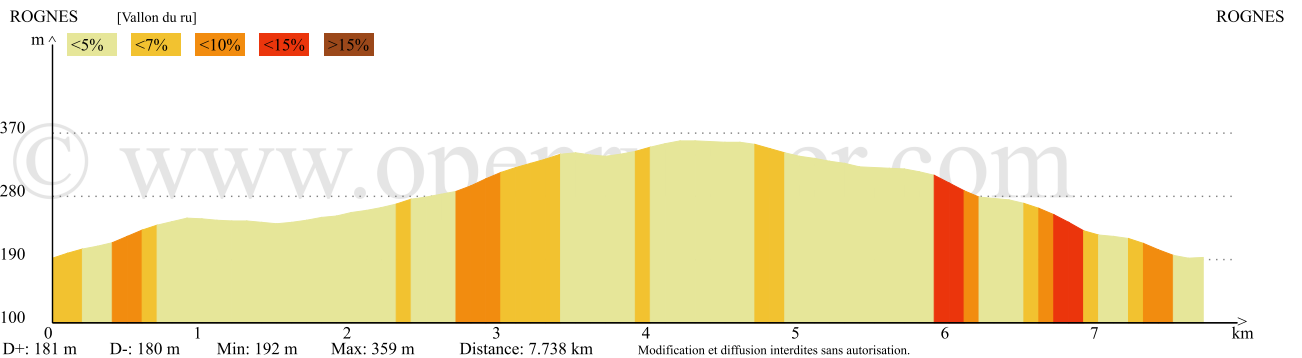

## larandonneedesamis

Contactez l'auteur de ce parcours  
Listez les parcours de cet auteur

ID:7843083  
7.738 km

DESCRIPTION

PROFIL ALTIMETRIQUE

SERVICES

EXPORT GPS

TRANSFERT GPS

### Position du curseur

Altitude: 192m D+: 0m D-: 0m Distance depuis le départ: 0.000km  
Longitude: 5.35726° Latitude: 43.70490°