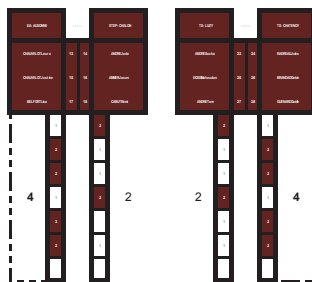

NOMS	série 1	série 2	POINTS

11e MQ			
NOMS	série 1	série 2	POINTS

14e MQ			
NOMS	série 1	série 2	POINTS

4e MQ		STEP - CHALON		429,1
NOMS	série 1	série 2	POINTS	
ANDRE Jade	91	81,6	172,6	
AMMER Jason	60,6	57,1	117,7	
CABUT Rémi	72,9	65,9	138,8	

NOMS	série 1	série 2	POINTS

12e MQ			
NOMS	série 1	série 2	POINTS

13e MQ			
NOMS	série 1	série 2	POINTS

1/8 FINALES

1/8 FINALES (Suite)

1/4 FINALES

DEMI-FINALES

PETITE FINALE